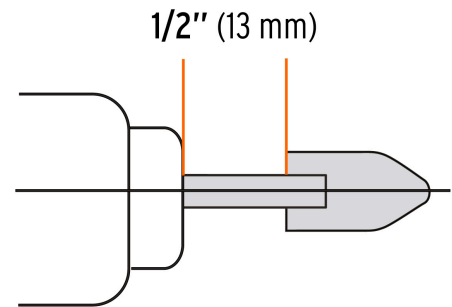

**Especificaciones**

Diámetro del zanco	1/4"
Tamaño de grano	60
Empaque individual	Blíster
Inner	6
Master	36
Pallet	2520

Incluye

5 piezas tipo: A-5, A-25- A-39, A-12, W-218

País de origen**Fabricado en China bajo las estrictas especificaciones de GRUPO TRUPER**

Imágenes complementarias

Tipo	Velocidad	5 piezas
A-5	45,000 rpm	
A-25	36,620 rpm	
A-39	47,250 rpm	
A-12	48,000 rpm	
W-218	32,700 rpm	

Montaje de las puntas

Para usar velocidades máximas, no rebase la distancia indicada

EMPAQUE INNER

Contiene: 6 piezas

Peso: 0.88 kg (1.9 lb)

EMPAQUE MASTER

Contiene: 6 inner (36 piezas)

Peso: 5.72 kg (12.6 lb)