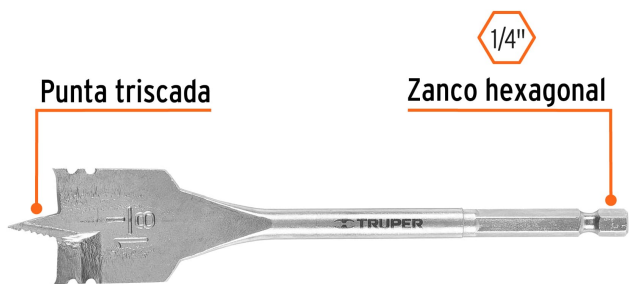

TRUPER

CÓDIGO: 11387 CLAVE: BPT-1-1/8

Broca plana de manita 1-1/8" para madera, Truper

- Punta triscada 2X mayor velocidad
- Fabricada en acero al alto carbono
- Filos angulados que permiten un corte limpio y rápido
- Zanco hexagonal 1/4" de cambio rápido
- Compatible con broqueros de mordaza y porta herramientas hexagonales

Zanco hexagonal

Filos angulados

Perforaciones precisas, ciegas y pasadas para mayor control

Especificaciones

Diámetro	1 1/8" (28.5 mm)
Largo total	6" (150 mm)
Zanco hexagonal	1/4" (6.5 mm)
Empaque individual	Blíster
Pallet	5760
Inner	6
Master	72

País de origen

Fabricado en China bajo las estrictas especificaciones de GRUPO TRUPER

Imágenes complementarias

EMPAQUE INDIVIDUAL

Peso: 0.06 kg (0.1 lb)

EMPAQUE INNER

Contiene: 6 piezas

Peso: 0.39 kg (0.9 lb)

Imágenes complementarias

EMPAQUE MASTER

Contiene: 12 inner (72 piezas)

Peso: 5.14 kg (11.3 lb)