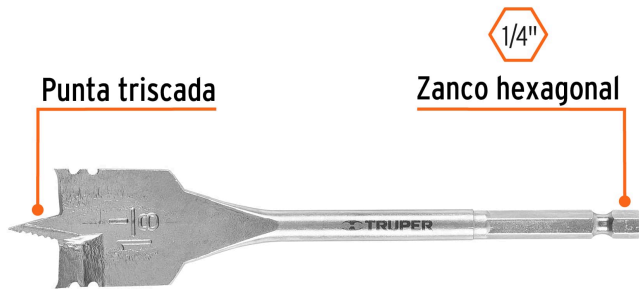

Imágenes complementarias