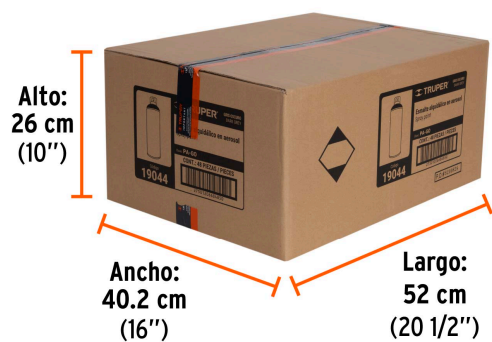

EMPAQUE INDIVIDUAL

Peso: 0.41 kg (0.9 lb)

EMPAQUE INNER

Contiene: 4 piezas

Peso: 1.74 kg (3.84 lb)

Imágenes complementarias

EMPAQUE MASTER

Contiene: 12 inner (48 piezas)

Peso: 21.6 kg (47.62 lb)