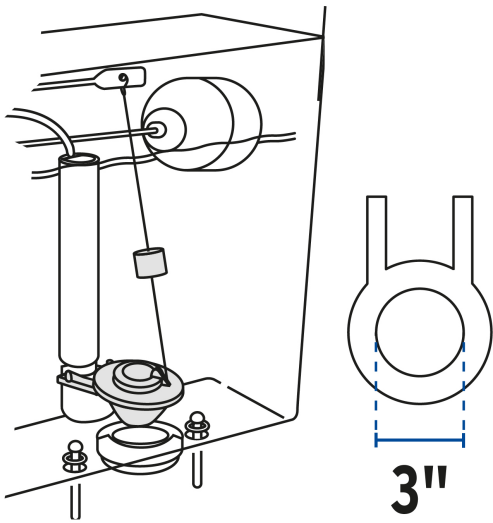

FOSET

CÓDIGO: 40173 CLAVE: SA-011

**Sapo 3" para WC, silicona roja, cadena inoxidable, FOSET**

- Sello de silicona de larga duración
- Cadena de acero inoxidable
- Incluye protector de 3" para evitar deformaciones durante el traslado y almacenaje
- Para W.C. con descarga de 3"
- Sellado hermético antifugas
- Compatible con la mayoría de válvulas de descarga con soportes laterales
- Fácil de instalar

**Certificaciones y garantías**

- Cumple la norma: NOM-002-CONAGUA

**Especificaciones**

Tipo	Flexible
Resistencia al cloro	Alta
Empaque individual	Caballote
Inner	6
Master	48
Pallet	864

**País de origen**

Fabricado en México bajo las estrictas especificaciones de GRUPO TRUPER

Imágenes complementarias

EMPAQUE INDIVIDUAL

Peso: 0.07 kg (0.2 lb)

Imágenes complementarias

**EMPAQUE INNER**

Contiene: 6 piezas

Peso: 0.54 kg (1.2 lb)

**EMPAQUE MASTER**

Contiene: 8 inner (48 piezas)

Peso: 5.04 kg (11 lb)