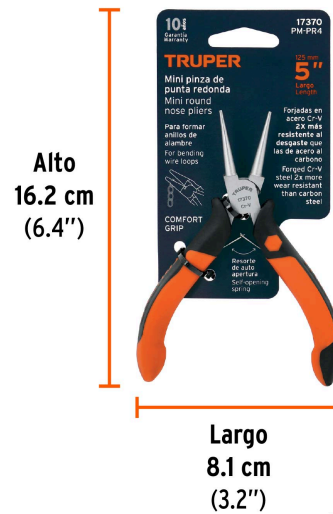

TRUPER

CÓDIGO: 17370 CLAVE: PM-PR4

Mini pinza de punta redonda 5" mango Comfort Grip, TRUPER

- Fabricada en acero al cromo vanadio, 2X más resistente al desgaste que las de acero al carbono
- Para trabajos de precisión
- Mango ergonómico antiderrapante
- Acabado niquelado gris, 3X más resistente a la corrosión

**Certificaciones y garantías**

- Excede la norma: ASME B107.38

**Especificaciones**

Largo	5" (13 cm)
Empaque individual	Tarjeta
Inner	6
Máster	36
Pallet	2592

País de origen**Fabricado en China bajo las estrictas especificaciones de GRUPO TRUPER**

Imágenes complementarias

EMPAQUE INDIVIDUAL

Peso: 0.07 kg (0.2 lb)

Imágenes complementarias

EMPAQUE INNER

Contiene: 6 piezas

Peso: 0.51 kg (1.1 lb)

EMPAQUE MASTER

Contiene: 6 inner (36 piezas)

Peso: 3.38 kg (7.5 lb)