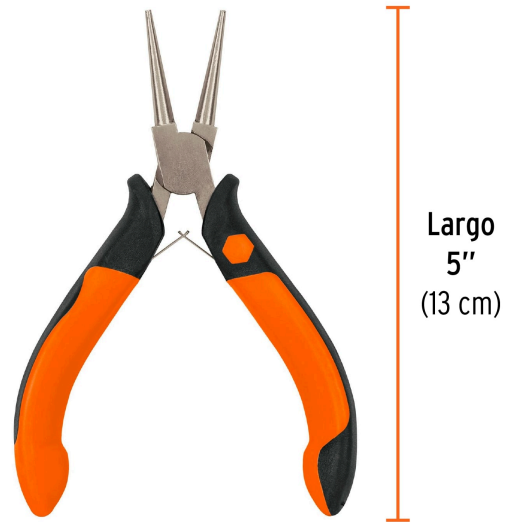

TRUPER

CÓDIGO: 17370 CLAVE: PM-PR4

Mini pinza de punta redonda 5" mango Comfort Grip, TRUPER

- Fabricada en acero al cromo vanadio, 2X más resistente al desgaste que las de acero al carbono
- Para trabajos de precisión
- Mango ergonómico antiderrapante
- Acabado niquelado gris, 3X más resistente a la corrosión

**Certificaciones y garantías**

- Excede la norma: ASME B107.38

**Especificaciones**

Largo	5" (13 cm)
Empaque individual	Tarjeta
Inner	6
Máster	36
Pallet	2592

País de origen**Fabricado en China bajo las estrictas especificaciones de GRUPO TRUPER**

Imágenes complementarias

EMPAQUE INDIVIDUAL

Peso: 0.07 kg (0.2 lb)

Imágenes complementarias

EMPAQUE INNER

Contiene: 6 piezas

Peso: 0.51 kg (1.1 lb)

EMPAQUE MASTER

Contiene: 6 inner (36 piezas)

Peso: 3.38 kg (7.5 lb)