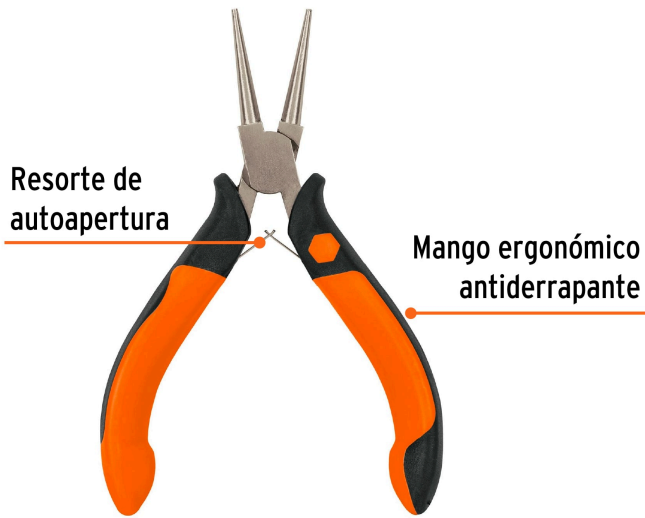

TRUPER

CÓDIGO: 17370 CLAVE: PM-PR4

Mini pinza de punta redonda 5" mango Comfort Grip, TRUPER

- Fabricada en acero al cromo vanadio, 2X más resistente al desgaste que las de acero al carbono
- Para trabajos de precisión
- Mango ergonómico antiderrapante
- Acabado niquelado gris, 3X más resistente a la corrosión

**Certificaciones y garantías**

- Excede la norma: ASME B107.38

**Especificaciones**

Largo	5" (13 cm)
Empaque individual	Tarjeta
Inner	6
Máster	36
Pallet	2592

País de origen**Fabricado en China bajo las estrictas especificaciones de GRUPO TRUPER**

Imágenes complementarias

EMPAQUE INDIVIDUAL

Peso: 0.07 kg (0.2 lb)

Imágenes complementarias

EMPAQUE INNER

Contiene: 6 piezas

Peso: 0.51 kg (1.1 lb)

EMPAQUE MASTER