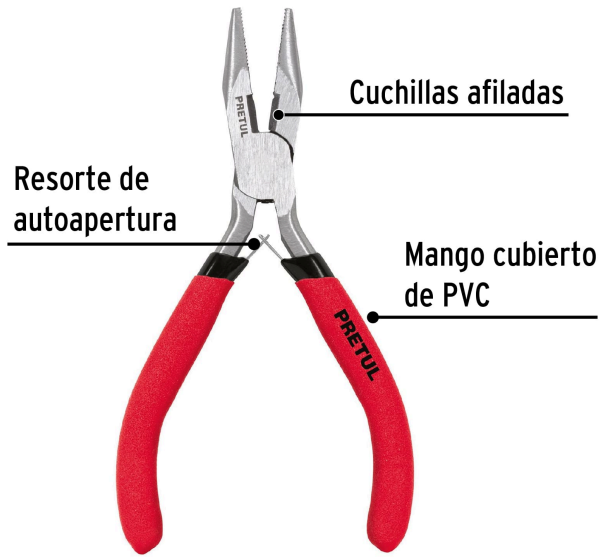

PRETUL

CÓDIGO: 22662 CLAVE: PMP-PU4

Mini pinza de punta y corte 5", PRETUL

- Fabricada en acero al carbono
- Mordazas maquinadas con precisión
- Para lugares de difícil acceso

**Especificaciones**

Largo	5" (13 cm)
Empaque individual	Blíster
Inner	6
Máster	60
Pallet	3000

País de origen**Fabricado en China bajo las estrictas especificaciones de GRUPO TRUPER**

Imágenes complementarias

Imágenes complementarias

EMPAQUE INDIVIDUAL

Peso: 0.08 kg (0.2 lb)

EMPAQUE INNER

Contiene: 6 piezas

Peso: 0.51 kg (1.1 lb)

EMPAQUE MASTER

Contiene: 10 inner (60 piezas)

Peso: 5.5 kg (12.1 lb)