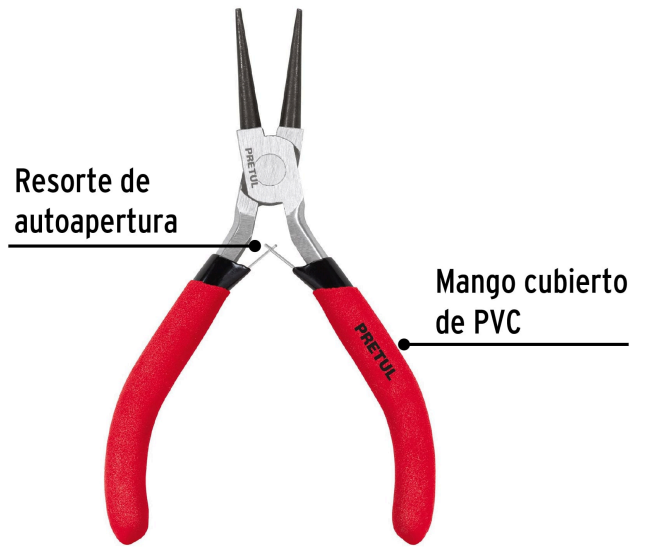

**PRETUL**

CÓDIGO: 22666 CLAVE: PMP-PR4

**Mini pinza de punta redonda 5", PRETUL**

- Fabricada en acero al carbono
- Para sujetar y enrollar alambre
- Para lugares de difícil acceso

**Especificaciones**

Largo	5" (13 cm)
Empaque individual	Blíster
Inner	6
Máster	60
Pallet	3000

**País de origen****Fabricado en China bajo las estrictas especificaciones de GRUPO TRUPER**

Imágenes complementarias

Largo  
5"  
(13 cm)

EMPAQUE INDIVIDUAL

Alto  
21.3 cm  
(8.4")

Largo  
8.3 cm  
(3.3")

Peso: 0.08 kg (0.2 lb)

**Imágenes complementarias**

**EMPAQUE INNER**

Contiene: 6 piezas

Peso: 0.5 kg (1 lb)

**EMPAQUE MASTER**

Contiene: 10 inner (60 piezas)

Peso: 5.44 kg (12 lb)