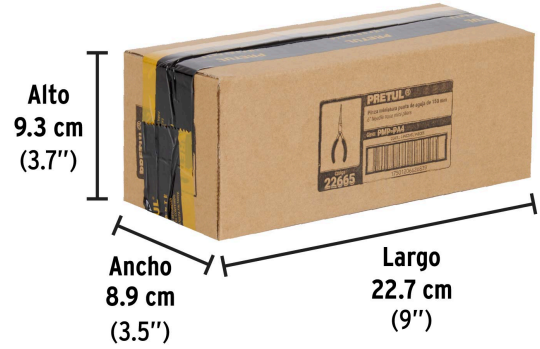

PRETUL

CÓDIGO: 22665 CLAVE: PMP-PA4

Mini pinza de punta de aguja 6", PRETUL

- Fabricada en acero al carbono
- Mordazas maquinadas con precisión
- Para lugares de difícil acceso

**Especificaciones**

Largo	6" (15 cm)
Empaque individual	Blíster
Inner	6
Máster	60
Pallet	3600

País de origen**Fabricado en China bajo las estrictas especificaciones de GRUPO TRUPER**

Imágenes complementarias

Resorte de autoapertura

Mango cubierto de PVC

Largo
6"
(15 cm)

Imágenes complementarias

EMPAQUE INDIVIDUAL

Peso: 0.08 kg (0.2 lb)

EMPAQUE INNER

Contiene: 6 piezas

Peso: 0.55 kg (1.2 lb)

EMPAQUE MASTER

Contiene: 10 inner (60 piezas)

Peso: 5.9 kg (13 lb)