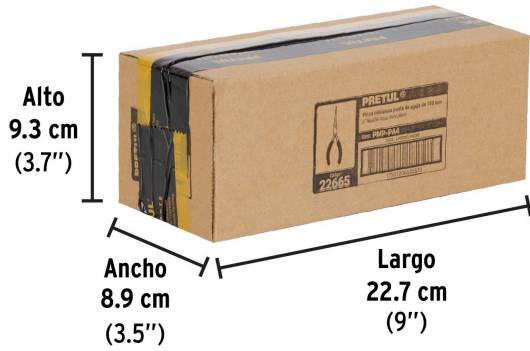

PRETUL

CÓDIGO: 22665 CLAVE: PMP-PA4

Mini pinza de punta de aguja 6", PRETUL

- Fabricada en acero al carbono
- Mordazas maquinadas con precisión
- Para lugares de difícil acceso

**Especificaciones**

Largo	6" (15 cm)
Empaque individual	Blíster
Inner	6
Master	60
Pallet	3600

País de origen**Fabricado en China bajo las estrictas especificaciones de GRUPO TRUPER**

Imágenes complementarias

Resorte de autoapertura

Mango cubierto de PVC

Largo
6"
(15 cm)

EMPAQUE INDIVIDUAL

Alto
21.2 cm
(8.3")

Largo
8.3 cm
(3.3")

Peso: 0.08 kg (0.2 lb)

Imágenes complementarias

EMPAQUE INNER

Contiene: 6 piezas

Peso: 0.55 kg (1.2 lb)

EMPAQUE MASTER

Contiene: 10 inner (60 piezas)

Peso: 5.9 kg (13 lb)