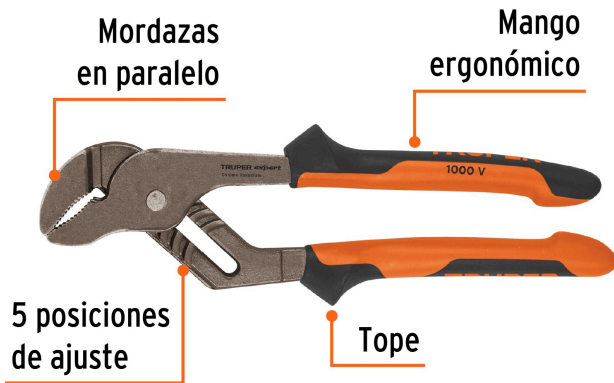

Imágenes complementarias