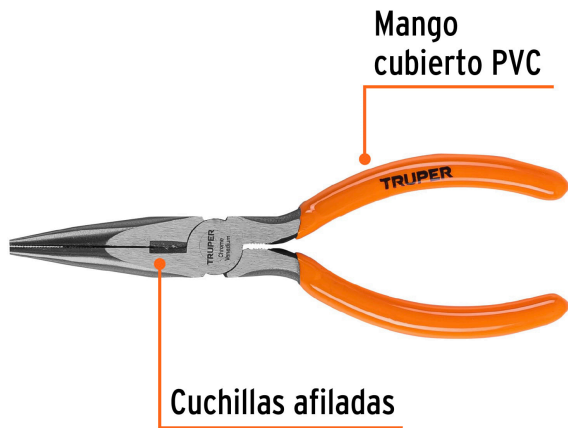

TRUPER

CÓDIGO: 17309 CLAVE: T203-6

Pinza de punta y corte 6" mango de PVC, TRUPER

- Fabricada en acero al cromo vanadio, 2X más resistente a la corrosión
- Acabado pulido para fácil limpieza
- Mango cubierto de PVC que absorbe el esfuerzo y ofrece mayor comodidad
- Mordazas con moleteado diagonal para una sujeción firme
- Cuchillas afiladas para cortes rápidos y precisos

Certificaciones y garantías

- Excede la norma: ASME B107.13

Especificaciones

Largo	6" (15 cm)
Empaque individual	Tarjeta
Inner	6
Máster	60
Pallet	3600

País de origen

Fabricado en China bajo las estrictas especificaciones de GRUPO TRUPER

Imágenes complementarias

EMPAQUE INDIVIDUAL

Peso: 0.14 kg (0.3 lb)

Imágenes complementarias

EMPAQUE INNER

Contiene: 6 piezas

Peso: 0.87 kg (1.9 lb)

EMPAQUE MASTER