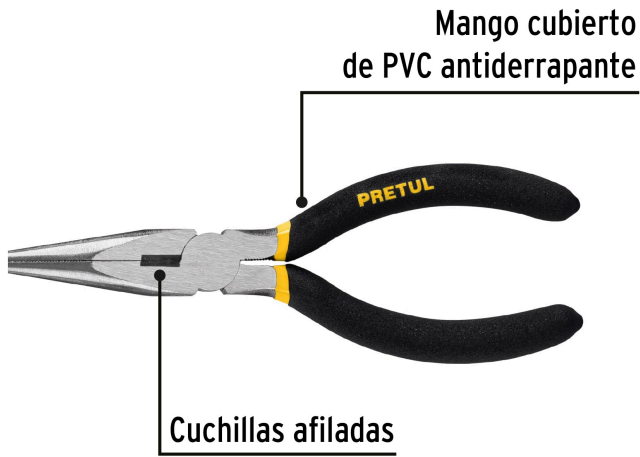

PRETUL

CÓDIGO: 22624 CLAVE: PPC-6P

Pinza de punta y corte 6" mango de PVC, PRETUL

- Fabricada en acero al carbono
- Mango cubierto de PVC antiderrapante
- Cuchillas afiladas para cortes rápidos y precisos

**Especificaciones**

Largo	6" (15 cm)
Empaque individual	Blíster
Inner	6
Máster	48
Pallet	2304

País de origen**Fabricado en China bajo las estrictas especificaciones de GRUPO TRUPER**

Imágenes complementarias