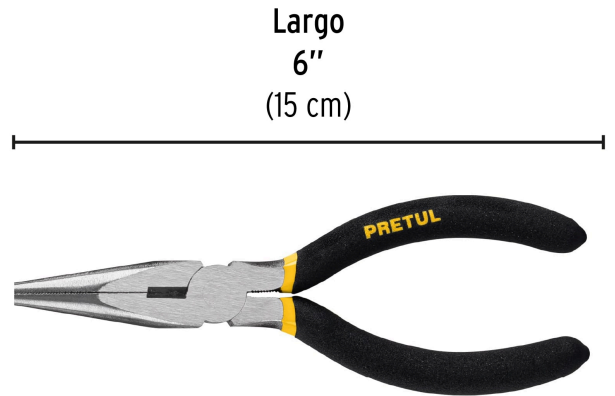

PRETUL

CÓDIGO: 22624 CLAVE: PPC-6P

Pinza de punta y corte 6" mango de PVC, PRETUL

- Fabricada en acero al carbono
- Mango cubierto de PVC antiderrapante
- Cuchillas afiladas para cortes rápidos y precisos

**Especificaciones**

Largo	6" (15 cm)
Empaque individual	Blíster
Inner	6
Máster	48
Pallet	2304

País de origen**Fabricado en China bajo las estrictas especificaciones de GRUPO TRUPER**

Imágenes complementarias

EMPAQUE INNER

Contiene: 6 piezas

Peso: 0.93 kg (2 lb)

EMPAQUE MASTER

Contiene: 8 inner (48 piezas)

Peso: 7.76 kg (17.1 lb)