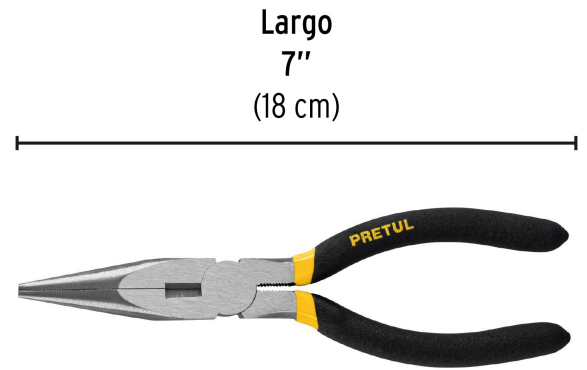

PRETUL

CÓDIGO: 22625 CLAVE: PPC-7P

Pinza de punta y corte 7" mango de PVC, PRETUL

- Fabricada en acero al carbono
- Mango cubierto de PVC antiderrapante
- Cuchillas afiladas para cortes rápidos y precisos

**Especificaciones**

Largo	7" (18 cm)
Empaque individual	Blíster
Inner	6
Máster	36
Pallet	2304

País de origen**Fabricado en China bajo las estrictas especificaciones de GRUPO TRUPER**

Imágenes complementarias

EMPAQUE INDIVIDUAL

Peso: 0.18 kg (0.4 lb)

EMPAQUE INNER

Contiene: 6 piezas

Peso: 1.16 kg (2.6 lb)

Imágenes complementarias

EMPAQUE MASTER

Contiene: 6 inner (36 piezas)

Peso: 7.24 kg (16 lb)