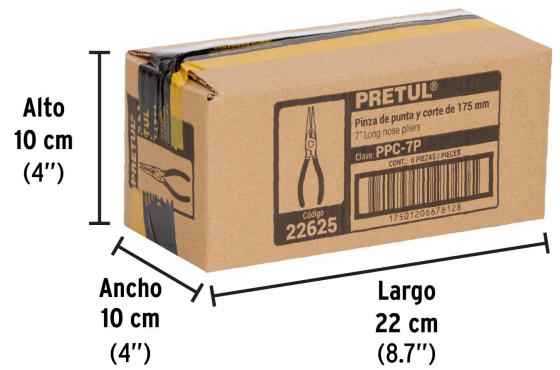

PRETUL

CÓDIGO: 22625 CLAVE: PPC-7P

Pinza de punta y corte 7" mango de PVC, PRETUL

- Fabricada en acero al carbono
- Mango cubierto de PVC antiderrapante
- Cuchillas afiladas para cortes rápidos y precisos

**Especificaciones**

Largo	7" (18 cm)
Empaque individual	Blíster
Inner	6
Máster	36
Pallet	2304

País de origen**Fabricado en China bajo las estrictas especificaciones de GRUPO TRUPER**

Imágenes complementarias

EMPAQUE INDIVIDUAL

Peso: 0.18 kg (0.4 lb)

EMPAQUE INNER

Contiene: 6 piezas

Peso: 1.16 kg (2.6 lb)

Imágenes complementarias

EMPAQUE MASTER

Contiene: 6 inner (36 piezas)

Peso: 7.24 kg (16 lb)