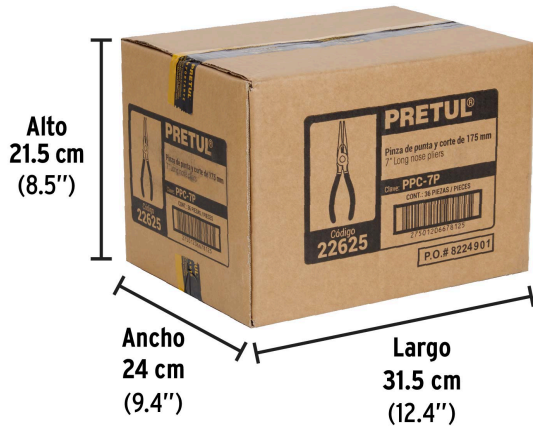

PRETUL

CÓDIGO: 22625 CLAVE: PPC-7P

Pinza de punta y corte 7" mango de PVC, PRETUL

- Fabricada en acero al carbono
- Mango cubierto de PVC antiderrapante
- Cuchillas afiladas para cortes rápidos y precisos

**Especificaciones**

Largo	7" (18 cm)
Empaque individual	Blíster
Inner	6
Máster	36
Pallet	2304

País de origen**Fabricado en China bajo las estrictas especificaciones de GRUPO TRUPER**

Imágenes complementarias

EMPAQUE INDIVIDUAL

Peso: 0.18 kg (0.4 lb)

EMPAQUE INNER

Contiene: 6 piezas

Peso: 1.16 kg (2.6 lb)

Imágenes complementarias

EMPAQUE MASTER

Contiene: 6 inner (36 piezas)

Peso: 7.24 kg (16 lb)