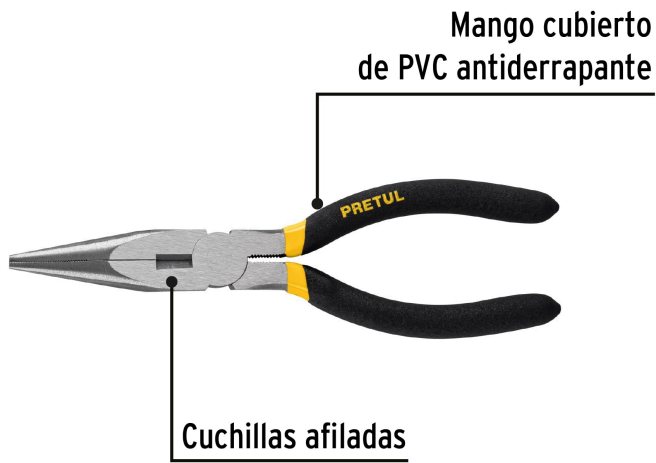

PRETUL

CÓDIGO: 22625 CLAVE: PPC-7P

Pinza de punta y corte 7" mango de PVC, PRETUL

- Fabricada en acero al carbono
- Mango cubierto de PVC antiderrapante
- Cuchillas afiladas para cortes rápidos y precisos

**Especificaciones**

Largo	7" (18 cm)
Empaque individual	Blíster
Inner	6
Máster	36
Pallet	2304

País de origen**Fabricado en China bajo las estrictas especificaciones de GRUPO TRUPER**

Imágenes complementarias