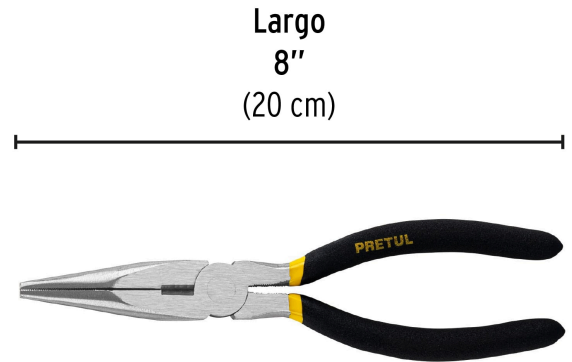

**PRETUL**

CÓDIGO: 22627 CLAVE: PPC-8P

**Pinza de punta y corte 8" mango de PVC, PRETUL**

- Fabricada en acero al carbono
- Mango cubierto de PVC antiderrapante
- Cuchillas afiladas para cortes rápidos y precisos

**Especificaciones**

Largo	8" (20 cm)
Empaque individual	Blíster
Inner	6
Máster	60
Pallet	2400

**País de origen****Fabricado en China bajo las estrictas especificaciones de GRUPO TRUPER**

Imágenes complementarias

## Imágenes complementarias

**EMPAQUE INNER**

Contiene: 6 piezas

Peso: 1.46 kg (3.2 lb)

**EMPAQUE MASTER**

Contiene: 10 inner (60 piezas)

Peso: 15.12 kg (33.3 lb)