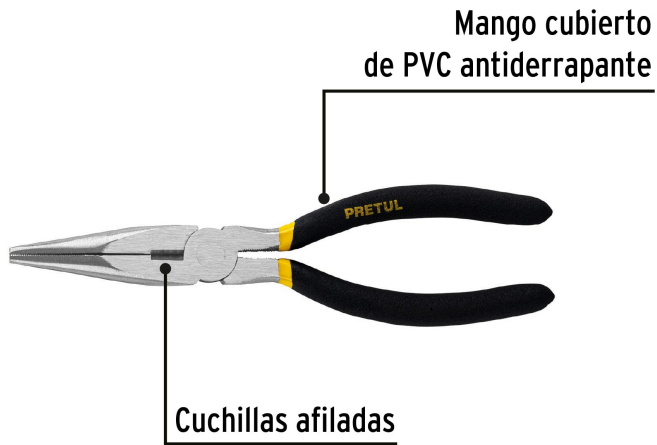

**PRETUL**

CÓDIGO: 22627 CLAVE: PPC-8P

**Pinza de punta y corte 8" mango de PVC, PRETUL**

- Fabricada en acero al carbono
- Mango cubierto de PVC antiderrapante
- Cuchillas afiladas para cortes rápidos y precisos

**Especificaciones**

Largo	8" (20 cm)
Empaque individual	Blíster
Inner	6
Máster	60
Pallet	2400

**País de origen****Fabricado en China bajo las estrictas especificaciones de GRUPO TRUPER**

Imágenes complementarias