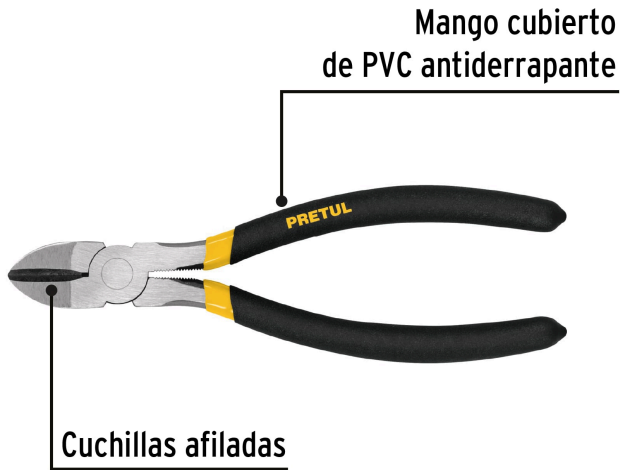

PRETUL

CÓDIGO: 22639 CLAVE: PCD-8P

Pinza de corte diagonal 8" mango de PVC, PRETUL

- Fabricada en acero al carbono
- Mango cubierto de PVC antiderrapante
- Cuchillas afiladas para cortes rápidos y precisos

**Especificaciones**

Largo	8" (20 cm)
Empaque individual	Blíster
Inner	6
Máster	60
Pallet	1920

País de origen**Fabricado en China bajo las estrictas especificaciones de GRUPO TRUPER**

Imágenes complementarias