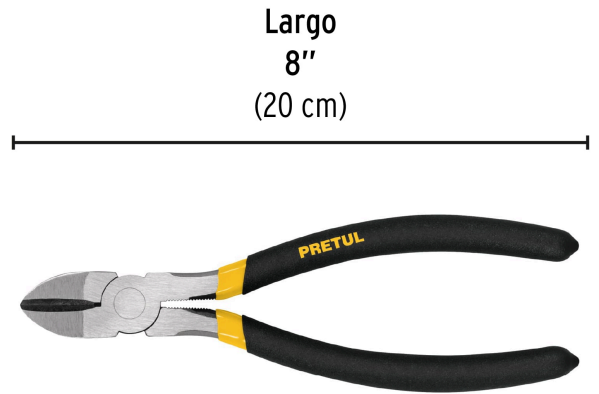

PRETUL

CÓDIGO: 22639 CLAVE: PCD-8P

Pinza de corte diagonal 8" mango de PVC, PRETUL

- Fabricada en acero al carbono
- Mango cubierto de PVC antiderrapante
- Cuchillas afiladas para cortes rápidos y precisos

**Especificaciones**

Largo	8" (20 cm)
Empaque individual	Blíster
Inner	6
Máster	60
Pallet	1920

País de origen**Fabricado en China bajo las estrictas especificaciones de GRUPO TRUPER**

Imágenes complementarias