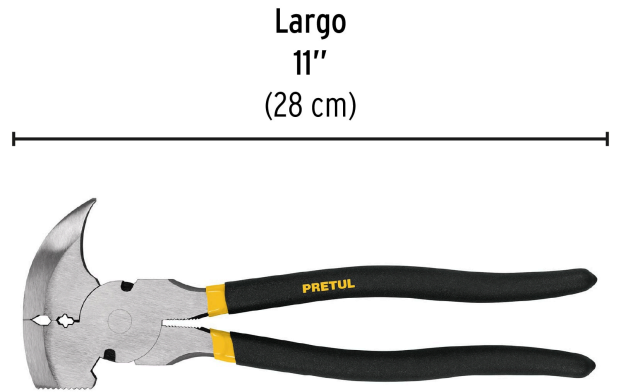

PRETUL

CÓDIGO: 22656 CLAVE: PACE-11P

Pinza de hacendado 11" mango de PVC, PRETUL

- Fabricada en acero al carbono
- Mango cubierto de PVC antiderrapante

**Especificaciones**

Largo	11" (28 cm)
Empaque individual	Tarjeta
Inner	3
Máster	24
Pallet	1152

País de origen**Fabricado en China bajo las estrictas especificaciones de GRUPO TRUPER**

Imágenes complementarias

EMPAQUE INDIVIDUAL

EMPAQUE INNER

Imágenes complementarias

EMPAQUE MÁSTER

Contiene: 8 inner (24 piezas)

Peso: 18.7 kg (41.2 lb)