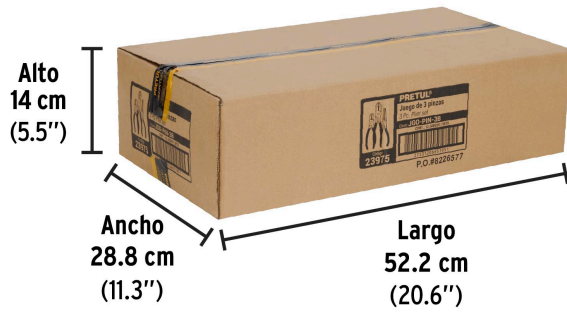

Imágenes complementarias

EMPAQUE INDIVIDUAL

Peso: 0.74 kg (1.6 lb)

EMPAQUE INNER

Contiene: 4 piezas

Peso: 3.06 kg (6.7 lb)

EMPAQUE MASTER

Contiene: 3 inner (12 piezas)

Peso: 9.62 kg (21.2 lb)