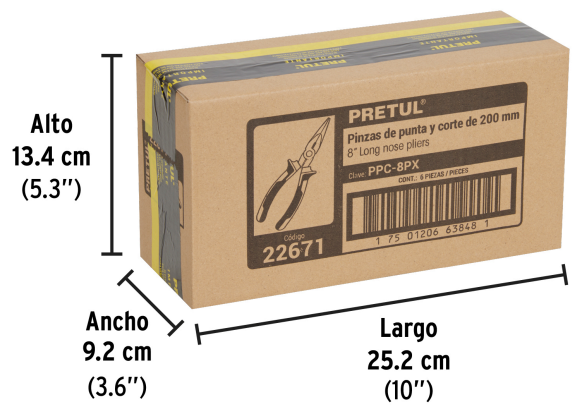

PRETUL

CÓDIGO: 22671 CLAVE: PPC-8PX

Pinza de punta y corte 8" mango Comfort Grip, PRETUL

- Fabricada en acero al carbono
- Mango ergonómico cubierto de PVC con toques que evitan el contacto accidental con las mordazas
- Cuchillas afiladas para cortes rápidos y precisos
- Punta cónica y cabeza delgada que permiten trabajar en espacios reducidos
- Mordazas con estriado recto

**Certificaciones y garantías****Especificaciones**

Largo total	8" (20 cm)
Largo de mordaza / cuchillas	61 mm / 11 mm
Empaque individual	Blíster
Inner	6
Máster	60
Pallet	1920

País de origen**Fabricado en China bajo las estrictas especificaciones de GRUPO TRUPER**

Imágenes complementarias

EMPAQUE INDIVIDUAL

Peso: 0.27 kg (0.6 lb)

EMPAQUE INNER

Contiene: 6 piezas

Peso: 1.7 kg (3.8 lb)

Imágenes complementarias

EMPAQUE MASTER

Contiene: 10 inner (60 piezas)

Peso: 17.44 kg (38.5 lb)