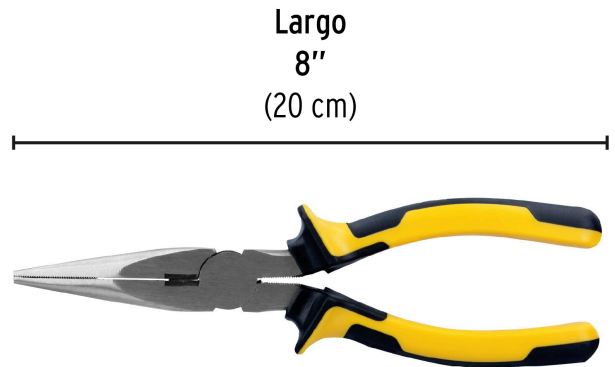

PRETUL

CÓDIGO: 22671 CLAVE: PPC-8PX

Pinza de punta y corte 8" mango Comfort Grip, PRETUL

- Fabricada en acero al carbono
- Mango ergonómico cubierto de PVC con toques que evitan el contacto accidental con las mordazas
- Cuchillas afiladas para cortes rápidos y precisos
- Punta cónica y cabeza delgada que permiten trabajar en espacios reducidos
- Mordazas con estriado recto

**Certificaciones y garantías****Especificaciones**

Largo total	8" (20 cm)
Largo de mordaza / cuchillas	61 mm / 11 mm
Empaque individual	Blíster
Inner	6
Máster	60
Pallet	1920

País de origen**Fabricado en China bajo las estrictas especificaciones de GRUPO TRUPER**

Imágenes complementarias

EMPAQUE INDIVIDUAL

Peso: 0.27 kg (0.6 lb)

EMPAQUE INNER

Contiene: 6 piezas

Peso: 1.7 kg (3.8 lb)

Imágenes complementarias

EMPAQUE MASTER

Contiene: 10 inner (60 piezas)

Peso: 17.44 kg (38.5 lb)