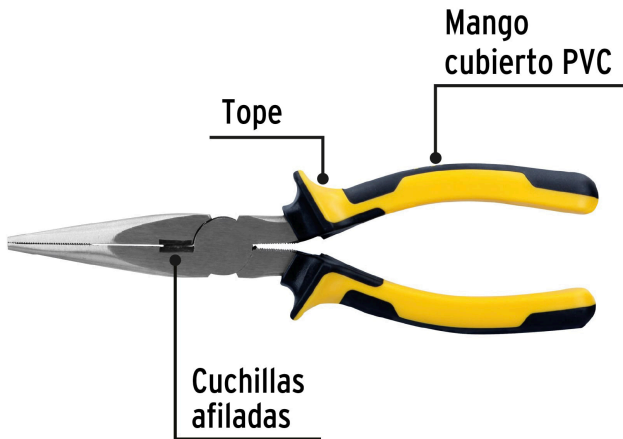

Imágenes complementarias