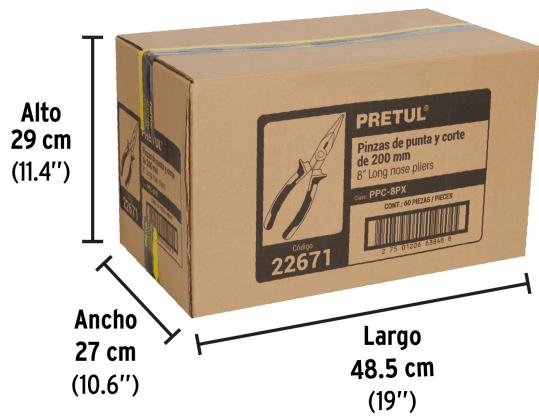

PRETUL

CÓDIGO: 22671 CLAVE: PPC-8PX

Pinza de punta y corte 8" mango Comfort Grip, PRETUL

- Fabricada en acero al carbono
- Mango ergonómico cubierto de PVC con toques que evitan el contacto accidental con las mordazas
- Cuchillas afiladas para cortes rápidos y precisos
- Punta cónica y cabeza delgada que permiten trabajar en espacios reducidos
- Mordazas con estriado recto

**Certificaciones y garantías****Especificaciones**

Largo total	8" (20 cm)
Largo de mordaza / cuchillas	61 mm / 11 mm
Empaque individual	Blíster
Inner	6
Máster	60
Pallet	1920

País de origen**Fabricado en China bajo las estrictas especificaciones de GRUPO TRUPER**

Imágenes complementarias

EMPAQUE INDIVIDUAL

Peso: 0.27 kg (0.6 lb)

EMPAQUE INNER

Contiene: 6 piezas

Peso: 1.7 kg (3.8 lb)

Imágenes complementarias

EMPAQUE MASTER

Contiene: 10 inner (60 piezas)

Peso: 17.44 kg (38.5 lb)