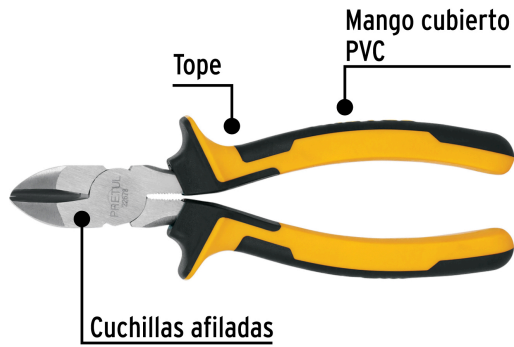

**PRETUL**

CÓDIGO: 22678    CLAVE: PCD-7PX

**Pinza de corte diagonal 7" mango Comfort Grip, PRETUL**

- Fabricada en acero al carbono
- Mango cubierto de PVC con topes que evitan el contacto accidental con las mordazas
- Cuchillas afiladas para cortes rápidos y precisos

**Especificaciones**

Largo	7" (18 cm)
Empaque individual	Blíster
Inner	6
Máster	60
Pallet	1440

**País de origen****Fabricado en China bajo las estrictas especificaciones de GRUPO TRUPER**

Imágenes complementarias

## EMPAQUE MASTER

Contiene: 10 inner (60 piezas)

Peso: 16.04 kg (35.4 lb)