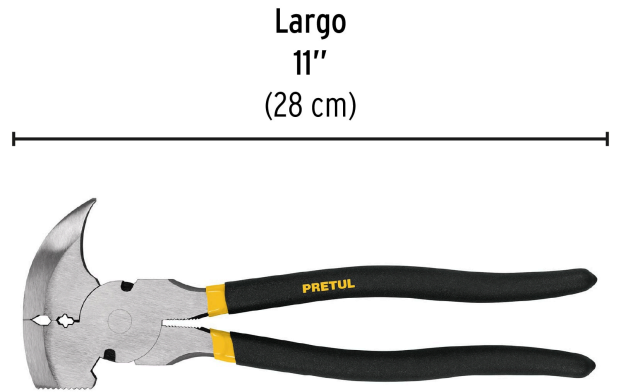

PRETUL

CÓDIGO: 22656 CLAVE: PACE-11P

Pinza de hacendado 11" mango de PVC, PRETUL

- Fabricada en acero al carbono
- Mango cubierto de PVC antiderrapante

**Especificaciones**

Largo	11" (28 cm)
Empaque individual	Tarjeta
Inner	3
Máster	24
Pallet	1152

País de origen**Fabricado en China bajo las estrictas especificaciones de GRUPO TRUPER**

Imágenes complementarias

EMPAQUE INDIVIDUAL

Peso: 0.72 kg (1.6 lb)

Imágenes complementarias

EMPAQUE INNER

Contiene: 3 piezas

Peso: 2.24 kg (5 lb)

EMPAQUE MÁSTER

Contiene: 8 inner (24 piezas)

Peso: 18.7 kg (41.2 lb)