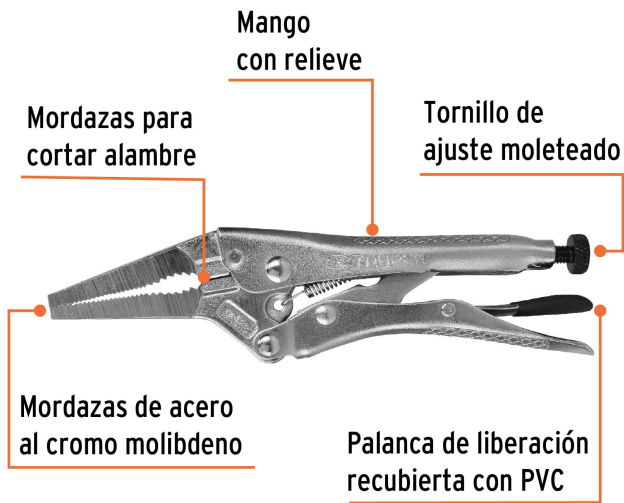

TRUPER

CÓDIGO: 17432 CLAVE: PPT-6PL

Pinza de presión 6", punta larga, TRUPER

- Mordazas rectas de acero al cromo molibdeno para mayor durabilidad y agarre
- Mango con relieve que ofrece mayor agarre y evita que la pinza resbale
- Palanca de liberación recubierta con PVC
- Tornillo de ajuste moleteado que proporciona un mejor agarre para controlar la apertura de la mordaza y la presión de bloqueo
- Acabado niquelado que resiste la corrosión
- Punta larga para trabajos en lugares estrechos

Certificaciones y garantías

- En carga y sujeción excede en promedio un 75% la norma: ASME B107.24

Especificaciones

Largo	6" (15 cm)
Empaque individual	Tarjeta
Inner	3
Master	36
Pallet	3240

País de origen

Fabricado en China bajo las estrictas especificaciones de GRUPO TRUPER

Imágenes complementarias

Palanca de fácil liberación

Abertura máxima de la mordaza

Sujeción segura

EMPAQUE INDIVIDUAL

Peso: 0.18 kg (0.4 lb)