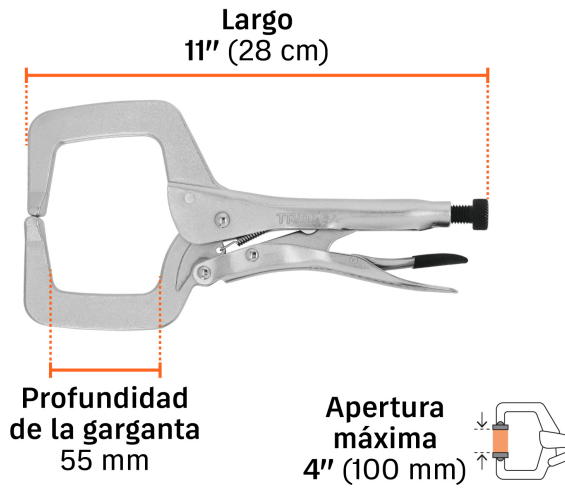

TRUPER

CÓDIGO: 17417 CLAVE: PPP-11R

Pinza de presión 11" tipo "C" con mordaza fija, TRUPER

- Mordazas de acero al carbono
- Mango con relieve que ofrece mayor agarre y evita que la pinza resbale
- Palanca de liberación recubierta con PVC
- Tornillo de ajuste moleteado que proporciona un mejor agarre para controlar la apertura de la mordaza y la presión de bloqueo
- Acabado niquelado que resiste la corrosión

**Certificaciones y garantías**

- Excede la norma: ASME B107.36

**Especificaciones**

Largo	11" (28 cm)
Apertura máxima	4" (100 mm)
Empaque individual	Tarjeta
Inner	3
Máster	30
Pallet	1080

País de origen**Fabricado en China bajo las estrictas especificaciones de GRUPO TRUPER**

Imágenes complementarias

EMPAQUE INDIVIDUAL

Peso: 0.77 kg (1.7 lb)

EMPAQUE INNER

Contiene: 3 piezas

Peso: 2.43 kg (5.4 lb)

Imágenes complementarias

EMPAQUE MASTER