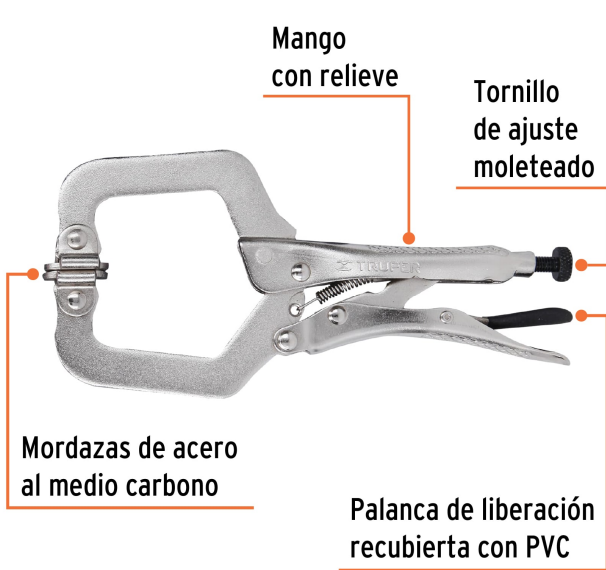

Imágenes complementarias