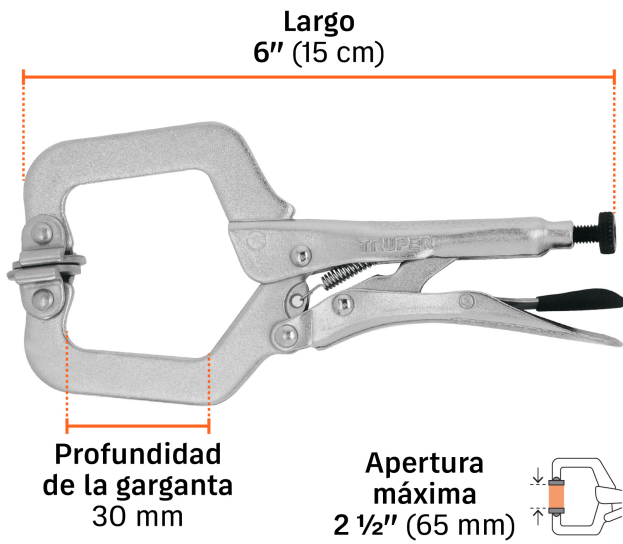

TRUPER

CÓDIGO: 17413 CLAVE: PPC-6R

Pinza de presión 6" tipo "C" con mordaza autoajustable

- Mordazas de acero al carbono
- Mango con relieve que ofrece mayor agarre y evita que la pinza resbale
- Palanca de liberación recubierta con PVC
- Tornillo de ajuste moleteado que proporciona un mejor agarre para controlar la apertura de la mordaza y la presión de bloqueo
- Acabado niquelado que resiste la corrosión

**Certificaciones y garantías**

- Excede la norma: ASME B107.36

**Especificaciones**

Largo	6" (15 cm)
Apertura máxima	2 1/2" (65 mm)
Empaque individual	Tarjeta
Inner	3
Máster	30
Pallet	3240

País de origen

Fabricado en China bajo las estrictas especificaciones de GRUPO TRUPER

Imágenes complementarias

EMPAQUE INDIVIDUAL

Peso: 0.26 kg (0.6 lb)

EMPAQUE INNER

Contiene: 3 piezas

Peso: 0.84 kg (1.9 lb)

Imágenes complementarias

EMPAQUE MASTER

Contiene: 10 inner (30 piezas)

Peso: 8.68 kg (19.1 lb)