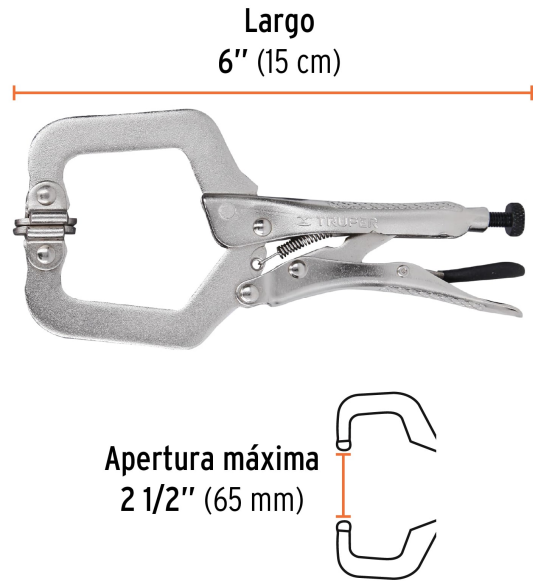

TRUPER

CÓDIGO: 17413 CLAVE: PPC-6R

Pinza de presión 6" tipo "C" con mordaza autoajustable

- Mordazas de acero al carbono
- Mango con relieve que ofrece mayor agarre y evita que la pinza resbale
- Palanca de liberación recubierta con PVC
- Tornillo de ajuste moleteado que proporciona un mejor agarre para controlar la apertura de la mordaza y la presión de bloqueo
- Acabado niquelado que resiste la corrosión

Entrada para llave allen

Sujeción

Certificaciones y garantías

- Excede la norma: ASME B107.36

Especificaciones

Largo	6" (15 cm)
Apertura máxima	2 1/2" (65 mm)
Empaque individual	Tarjeta
Inner	3
Master	30
Pallet	3240

País de origen

Fabricado en China bajo las estrictas especificaciones de GRUPO TRUPER

Imágenes complementarias

EMPAQUE INDIVIDUAL

Peso: 0.26 kg (0.6 lb)

EMPAQUE INNER

Contiene: 3 piezas

Peso: 0.84 kg (1.9 lb)

Imágenes complementarias

EMPAQUE MASTER

Contiene: 10 inner (30 piezas)

Peso: 8.68 kg (19.1 lb)