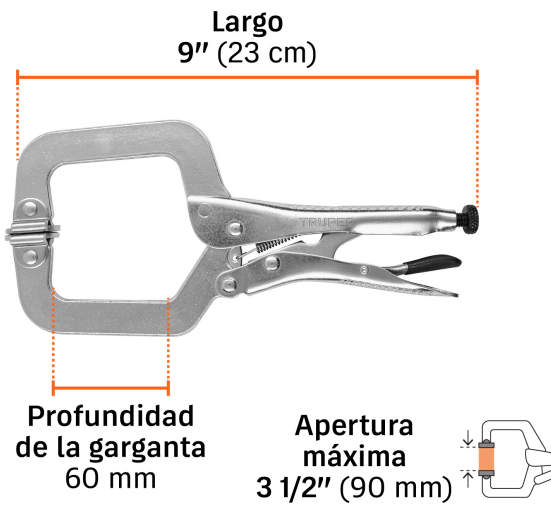

TRUPER

CÓDIGO: 17414 CLAVE: PPC-9R

Pinza de presión 9" tipo "C" con mordaza autoajustable

- Mordazas de acero al carbono
- Mango con relieve que ofrece mayor agarre y evita que la pinza resbale
- Palanca de liberación recubierta con PVC
- Tornillo de ajuste moleteado que proporciona un mejor agarre para controlar la apertura de la mordaza y la presión de bloqueo
- Acabado niquelado que resiste la corrosión

Certificaciones y garantías

- Excede la norma: ASME B107.36

Especificaciones

Largo	9" (23 cm)
Apertura máxima	3 1/2" (90 mm)
Empaque individual	Tarjeta
Inner	3
Máster	30
Pallet	1440

País de origen

Fabricado en China bajo las estrictas especificaciones de GRUPO TRUPER

Imágenes complementarias

EMPAQUE INDIVIDUAL

Peso: 0.6 kg (1.3 lb)

EMPAQUE INNER

Contiene: 3 piezas

Peso: 1.88 kg (4.1 lb)

Imágenes complementarias

EMPAQUE MASTER

Contiene: 10 inner (30 piezas)

Peso: 19.28 kg (42.5 lb)