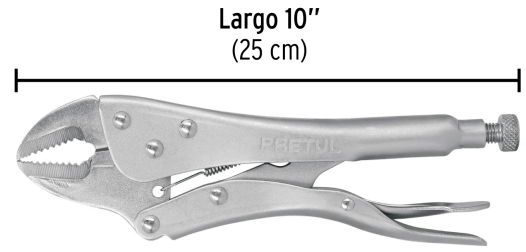

PRETUL

CÓDIGO: 22702 CLAVE: PP-10R

Pinza de presión 10" mordaza recta, PRETUL

- Mordazas de acero al carbono
- Tornillo de ajuste moleteado que proporciona un mejor agarre para controlar la apertura de la mordaza y la presión de bloqueo
- Acabado niquelado que resiste la corrosión
- Para máximo contacto con las superficies de trabajo planas, cuadradas o hexagonales

Especificaciones

Largo	10" (25 cm)
Apertura máxima	2" (50 mm)
Empaque individual	Blíster
Inner	6
Máster	48
Pallet	1920

País de origen**Fabricado en China bajo las estrictas especificaciones de GRUPO TRUPER**

Imágenes complementarias

EMPAQUE INDIVIDUAL

Peso: 0.47 kg (1 lb)

Imágenes complementarias

EMPAQUE INNER

Contiene: 6 piezas

Peso: 2.93 kg (6.5 lb)

EMPAQUE MASTER

Contiene: 8 inner (48 piezas)

Peso: 24.08 kg (53 lb)