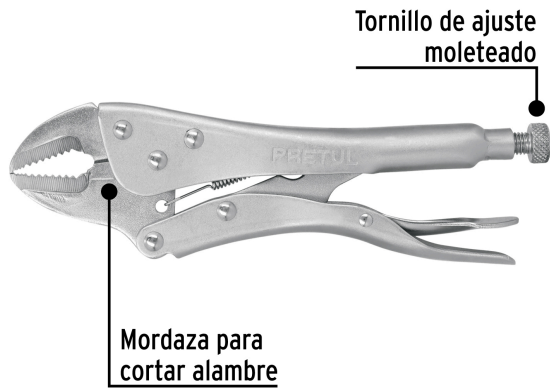

Imágenes complementarias