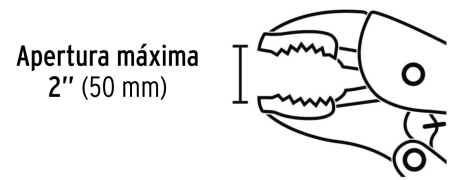

Imágenes complementarias