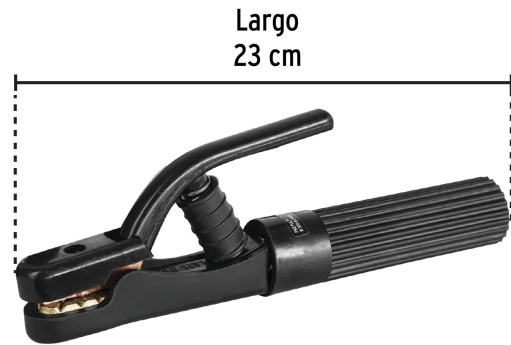

**PRETUL**

CÓDIGO: 24232 CLAVE: PPE-300P

**Pinza porta electrodos de 300 Amperes, PRETUL**

- Mordaza de latón para una excelente conductividad eléctrica y mayor tiempo de vida
- La separación entre mango y palanca permite un manejo más cómodo del electrodo
- Opresor para sujetar el cable

**Certificaciones y garantías**

- Cumple la norma: NOM-003-SCFI

**Especificaciones**

Capacidad	300 A
Largo	23 cm
Calibre del cable	2/0 AWG (70 mm <sup>2</sup> )
Peso	345 g
Empaque individual	Caja
Inner	4
Master	16
Pallet	1152

**Empaque Individual**

**Medidas:** Alto: 8.9 cm (3 1/2") Ancho: 3.2 cm (1 1/4") Largo: 23.5 cm (9 1/4") **Peso:** 0.3 kg (0.66 lb)

**Inner**

**Medidas:** Alto: 24.7 cm (9 1/2") Ancho: 9.5 cm (3 3/4") Largo: 14.2 cm (5 1/2") **Peso:** 1.6 kg (3.53 lb)

**Master**

**Medidas:** Alto: 26.7 cm (10 1/2") Ancho: 21.8 cm (8 1/2") Largo: 30 cm (12") **Peso:** 6.7 kg (14.77 lb)

**Imágenes complementarias**

**EMPAQUE INNER**

**Contiene:** 4 piezas

**Peso:** 1.6 kg (3.53 lb)