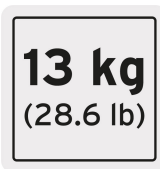

TRUPER CÓDIGO: 17680 CLAVE: POMA-15

Podadora manual, 15" de corte, TRUPER

- Sistema de rodillo y tracción en sus dos ruedas
- 5 Cuchillas de acero tratadas térmicamente para mayor durabilidad
- Rodillo trasero ajustable a 8 posiciones de altura de corte

Especificaciones técnicas	
Capacidad de corte	15" (38 cm)
Rango de altura de corte	19 - 70 mm
Rueda	9-1/2" (24 cm)
Peso	13 kg

Datos de empaque	
Empaque individual: caja	
Empaque logístico	Cantidad
Inner	1
Pallet	24

Certificaciones y garantías

Producto fabricado en China bajo las estrictas especificaciones de Truper

**Rodillo trasero
ajustable a
8 posiciones de
altura de corte**

Capacidad de corte

EMPAQUE INDIVIDUAL

Peso: 13.64 kg (30 lb)