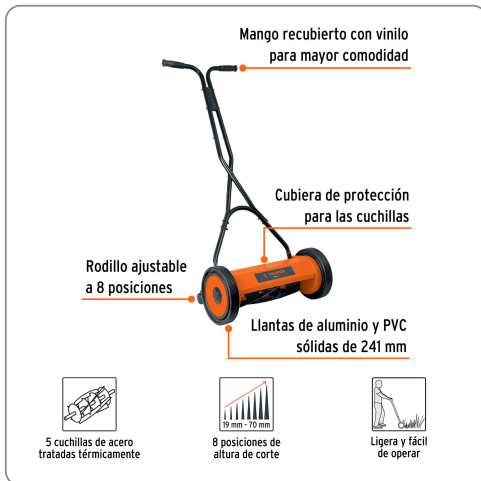

TRUPER CÓDIGO: 17680 CLAVE: POMA-15

Podadora manual, 15" de corte, TRUPER

- Sistema de rodillo y tracción en sus dos ruedas
- 5 Cuchillas de acero tratadas térmicamente para mayor durabilidad
- Rodillo trasero ajustable a 8 posiciones de altura de corte

Especificaciones técnicas	
Capacidad de corte	15" (38 cm)
Rango de altura de corte	19 - 70 mm
Rueda	9-1/2" (24 cm)
Peso	13 kg

Datos de empaque	
Empaque individual: caja	
Empaque logístico	Cantidad
Inner	1
Pallet	24

Certificaciones y garantías

Producto fabricado en China bajo las estrictas especificaciones de Truper

**Rodillo trasero
ajustable a
8 posiciones de
altura de corte**

Capacidad de corte

EMPAQUE INDIVIDUAL

Peso: 13.64 kg (30 lb)