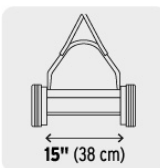

TRUPER CÓDIGO: 17680 CLAVE: POMA-15

Podadora manual, 15" de corte, TRUPER

- Sistema de rodillo y tracción en sus dos ruedas
- 5 Cuchillas de acero tratadas térmicamente para mayor durabilidad
- Rodillo trasero ajustable a 8 posiciones de altura de corte

Especificaciones técnicas	
Capacidad de corte	15" (38 cm)
Rango de altura de corte	19 - 70 mm
Rueda	9-1/2" (24 cm)
Peso	13 kg

Datos de empaque	
Empaque individual: caja	
Empaque logístico	Cantidad
Inner	1
Pallet	24

Certificaciones y garantías

Producto fabricado en China bajo las estrictas especificaciones de Truper

**Rodillo trasero
ajustable a
8 posiciones de
altura de corte**

Capacidad de corte

EMPAQUE INDIVIDUAL

Peso: 13.64 kg (30 lb)