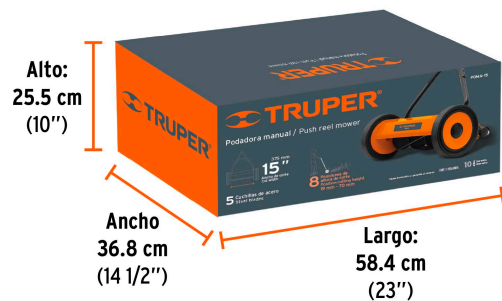

TRUPER CÓDIGO: 17680 CLAVE: POMA-15

Podadora manual, 15" de corte, TRUPER

- Sistema de rodillo y tracción en sus dos ruedas
- 5 Cuchillas de acero tratadas térmicamente para mayor durabilidad
- Rodillo trasero ajustable a 8 posiciones de altura de corte

Especificaciones técnicas	
Capacidad de corte	15" (38 cm)
Rango de altura de corte	19 - 70 mm
Rueda	9-1/2" (24 cm)
Peso	13 kg

Datos de empaque	
Empaque individual: caja	
Empaque logístico	Cantidad
Inner	1
Pallet	24

Certificaciones y garantías

Producto fabricado en China bajo las estrictas especificaciones de Truper

**Rodillo trasero
ajustable a
8 posiciones de
altura de corte**

Capacidad de corte

EMPAQUE INDIVIDUAL

Peso: 13.64 kg (30 lb)