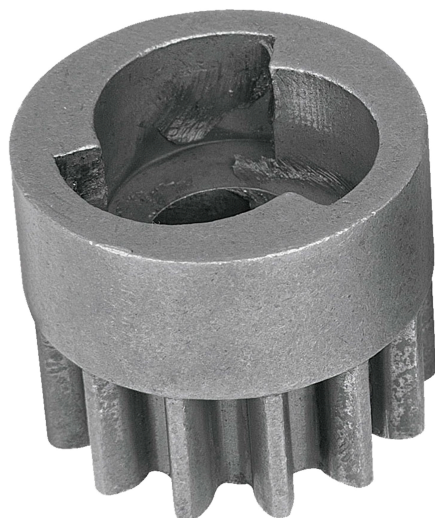

TRUPER

CÓDIGO: 13722 CLAVE: R-POMA-15PI

**Piñón izquierdo de repuesto para podadora POMA-15, TRUPER**

- Fabricado de polvo metalúrgico
- Para podadora manual modelo POMA-15 marca TRUPER®

**Certificaciones y garantías**

• Garantizado contra defectos de fabricación o mano de obra. La garantía se puede hacer válida con cualquier distribuidor de TRUPER

**Especificaciones**

|                           |           |
|---------------------------|-----------|
| <b>Diámetro externo</b>   | 3.75 cm   |
| <b>Diámetro interno</b>   | 1.5 cm    |
| <b>Número de dientes</b>  | 13        |
| <b>Peso</b>               | 120 g     |
| <b>Empaque individual</b> | Caballete |
| <b>Inner</b>              | 1         |
| <b>Máster</b>             | 24        |
| <b>Pallet</b>             | 7488      |

**País de origen**

Fabricado en China bajo las estrictas especificaciones de GRUPO TRUPER

Imágenes complementarias

Para podadora manual

POMA-15