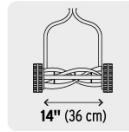

TRUPER

CÓDIGO: 17679 CLAVE: POMA-14

**Podadora manual, 14" de corte, TRUPER**

- Sistema de rodillo y tracción en sus dos ruedas
- Rodillo trasero ajustable a 3 posiciones de altura de corte
- 5 Cuchillas de acero tratadas térmicamente para mayor durabilidad
- Soportes de rodillo en plástico
- Mangos recubiertos con vinilo para mayor comodidad

**Especificaciones**

Capacidad de corte	14" (35 cm)
Rango de altura de corte	24 - 47 mm
Rueda	8 1/2" (22 cm)
Peso	8 kg
Empaque individual	Caja
Inner	1
Pallet	40

**País de origen****Fabricado en China bajo las estrictas especificaciones de GRUPO TRUPER**

**Imágenes complementarias**

**Rodillo trasero ajustable a 3 posiciones de altura de corte**

**Mango recubierto con vinilo para mayor comodidad**

**Rodillo ajustable a 3 posiciones**

**Llantas de polipropileno y PVC sólidas de 215 mm**

**Capacidad de corte**

**14" (35 cm)**

**EMPAQUE INDIVIDUAL**

**Alto: 22.5 cm (9")**

**Ancho 33.2 cm (13")**

**Largo: 54 cm (21 1/2")**

**Peso: 9.32 kg (20.6 lb)**

Imágenes complementarias