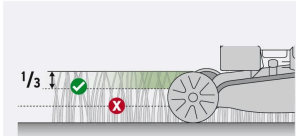

RECOMENDACIONES PARA CORTE DE CÉSPED

Para tener un césped saludable córtelo con frecuencia y nunca podes más de **1/3 de la longitud del pasto**.