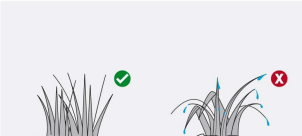

Corte cuando la hierba esté seca, con la hierba húmeda las hojas tienden a pegarse entre sí, dejando un corte desigual.