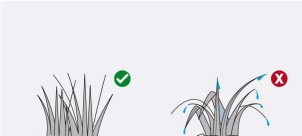

**Certificaciones y garantías****Especificaciones**

Cilindrada	139 cc
Potencia	4 HP (2,982 W)
Capacidad de corte	18" (45 cm)
Capacidad del tanque	0.8 L
Rango de altura de corte (Dependiendo del grosor y humedad del pasto)	1 1/8" - 4" (29 mm - 100 mm)
Diámetro de ruedas delanteras / traseras	7" / 8"
Dimensiones (alto x ancho (frontal / atrás) x fondo)	95.5 x 52 / 53 x 75 cm
Ciclo de trabajo	50 minutos de descanso por tanque consumido. Máximo diario 6 horas
Tipo de aceite	SAE 10W30
Peso	25 kg
Capacidad de aceite	473 ml
Empaque individual	Caja
Inner	1
Pallet	4

Imágenes complementarias

RECOMENDACIONES PARA CORTE DE CÉSPED

Para tener un césped saludable córtelo con frecuencia y nunca podes más de **1/3 de la longitud del pasto**.

Corte cuando la hierba esté seca, con la hierba húmeda las hojas tienden a pegarse entre sí, dejando un corte desigual.