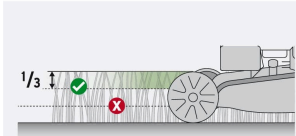

**Certificaciones y garantías****Especificaciones**

Cilindrada	139 cc
Potencia	4 HP (2,982 W)
Capacidad de corte	18" (45 cm)
Capacidad del tanque	0.8 L
Rango de altura de corte (Dependiendo del grosor y humedad del pasto)	1 1/8" - 4" (29 mm - 100 mm)
Diámetro de ruedas delanteras / traseras	7" / 8"
Dimensiones (alto x ancho (frontal / atrás) x fondo)	95.5 x 52 / 53 x 75 cm
Ciclo de trabajo	50 minutos de descanso por tanque consumido. Máximo diario 6 horas
Tipo de aceite	SAE 10W30
Peso	25 kg
Capacidad de aceite	473 ml
Empaque individual	Caja
Inner	1
Pallet	4

Imágenes complementarias

RECOMENDACIONES PARA CORTE DE CÉSPED

Para tener un césped saludable córtelo con frecuencia y nunca podes más de **1/3 de la longitud del pasto**.

Corte cuando la hierba esté seca, con la hierba húmeda las hojas tienden a pegarse entre sí, dejando un corte desigual.