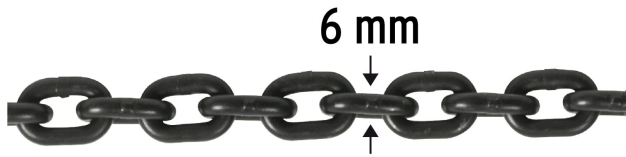

TRUPER

CÓDIGO: 16841 CLAVE: POPA-1

Polipasto de palanca 1 tonelada, TRUPER

- Levantamiento estándar **1.50 m**
- Sistema de frenado con doble trinquete que proporciona mayor seguridad
- Cadena resistente a la oxidación
- Ganchos de acero al cromo con giro de 360° y pestillos de seguridad
- Palanca con rotación 360° que minimiza el esfuerzo al levantar la carga, mango recubierto para mayor comodidad

**Certificaciones y garantías****Especificaciones**

Capacidad de carga	1 t
Levantamiento estándar	1.50 m
Espesor de eslabón	6 mm
Apertura de gancho	21 mm
Dimensiones (Base x Alto x Fondo)	14 cm x 29 cm x 15 cm
Peso neto	7 kg
Empaque individual	Caja
Inner	1
Master	2
Pallet	90

País de origen**Fabricado en China bajo las estrictas especificaciones de GRUPO TRUPER**

Imágenes complementarias

EMPAQUE INDIVIDUAL

Peso: 6.68 kg (14.7 lb)

Imágenes complementarias

EMPAQUE MÁSTER

Contiene: 2 piezas