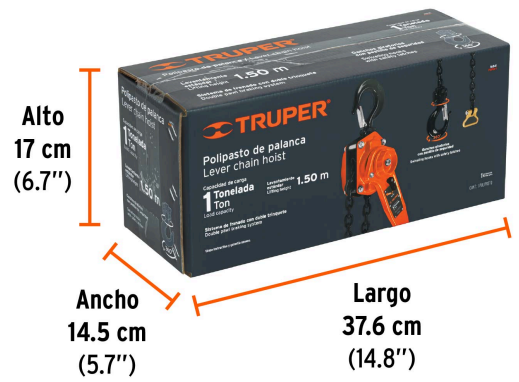

TRUPER

CÓDIGO: 16841 CLAVE: POPA-1

Polipasto de palanca 1 tonelada, TRUPER

- Levantamiento estándar **1.50 m**
- Sistema de frenado con doble trinquete que proporciona mayor seguridad
- Cadena resistente a la oxidación
- Ganchos de acero al cromo con giro de 360° y pestillos de seguridad
- Palanca con rotación 360° que minimiza el esfuerzo al levantar la carga, mango recubierto para mayor comodidad

**Certificaciones y garantías****Especificaciones**

Capacidad de carga	1 t
Levantamiento estándar	1.50 m
Espesor de eslabón	6 mm
Apertura de gancho	21 mm
Dimensiones (Base x Alto x Fondo)	14 cm x 29 cm x 15 cm
Peso neto	7 kg
Empaque individual	Caja
Inner	1
Master	2
Pallet	90

País de origen**Fabricado en China bajo las estrictas especificaciones de GRUPO TRUPER**

Imágenes complementarias

EMPAQUE INDIVIDUAL

Peso: 6.68 kg (14.7 lb)

Imágenes complementarias

EMPAQUE MÁSTER

Contiene: 2 piezas

Peso: 14.06 kg (31 lb)