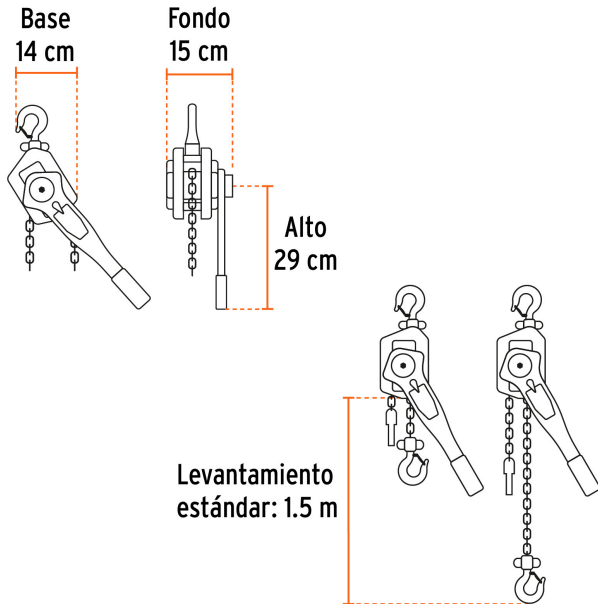

TRUPER

CÓDIGO: 16841 CLAVE: POPA-1

Polipasto de palanca 1 tonelada, TRUPER

- Levantamiento estándar **1.50 m**
- Sistema de frenado con doble trinquete que proporciona mayor seguridad
- Cadena resistente a la oxidación
- Ganchos de acero al cromo con giro de 360° y pestillos de seguridad
- Palanca con rotación 360° que minimiza el esfuerzo al levantar la carga, mango recubierto para mayor comodidad

**Certificaciones y garantías****Especificaciones**

Capacidad de carga	1 t
Levantamiento estándar	1.50 m
Espesor de eslabón	6 mm
Apertura de gancho	21 mm
Dimensiones (Base x Alto x Fondo)	14 cm x 29 cm x 15 cm
Peso neto	7 kg
Empaque individual	Caja
Inner	1
Master	2
Pallet	90

País de origen**Fabricado en China bajo las estrictas especificaciones de GRUPO TRUPER**

Imágenes complementarias

EMPAQUE INDIVIDUAL

Peso: 6.68 kg (14.7 lb)

Imágenes complementarias

EMPAQUE MÁSTER

Contiene: 2 piezas

Peso: 14.06 kg (31 lb)