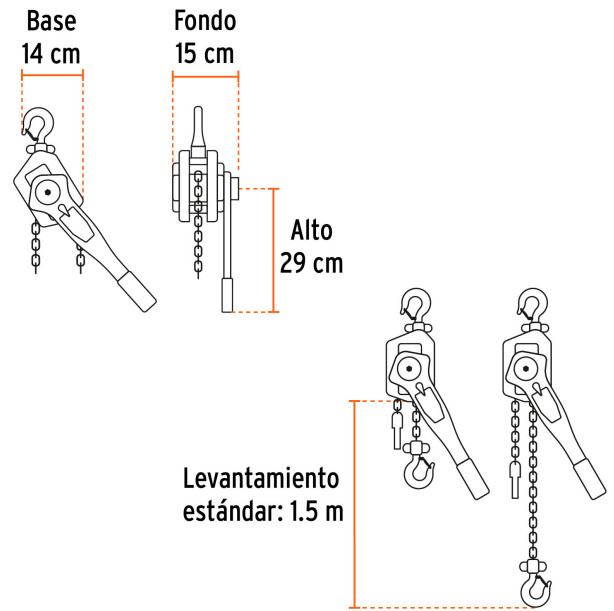

TRUPER

CÓDIGO: 16840 CLAVE: POPA-3/4

Polipasto de palanca 3/4 toneladas, TRUPER

- Levantamiento estándar **1.50 m**
- Sistema de frenado con doble trinquete que proporciona mayor seguridad
- Cadena resistente a la oxidación
- Ganchos de acero al cromo con giro de 360° y pestillos de seguridad
- Palanca con rotación 360° que minimiza el esfuerzo al levantar la carga, mango recubierto para mayor comodidad

**Certificaciones y garantías****Especificaciones**

Capacidad de carga	3/4 t
Levantamiento estándar	1.50 m
Espesor de eslabón	6 mm
Apertura de gancho	26 mm
Dimensiones (Base x Alto x Fondo)	14 cm x 29 cm x 15 cm
Peso neto	6 kg
Empaque individual	Caja
Inner	1
Máster	2
Pallet	80

País de origen**Fabricado en China bajo las estrictas especificaciones de GRUPO TRUPER**

Imágenes complementarias

EMPAQUE INDIVIDUAL

Peso: 6.66 kg (14.7 lb)

EMPAQUE MÁSTER

Contiene: 2 piezas

Peso: 13.98 kg (30.8 lb)