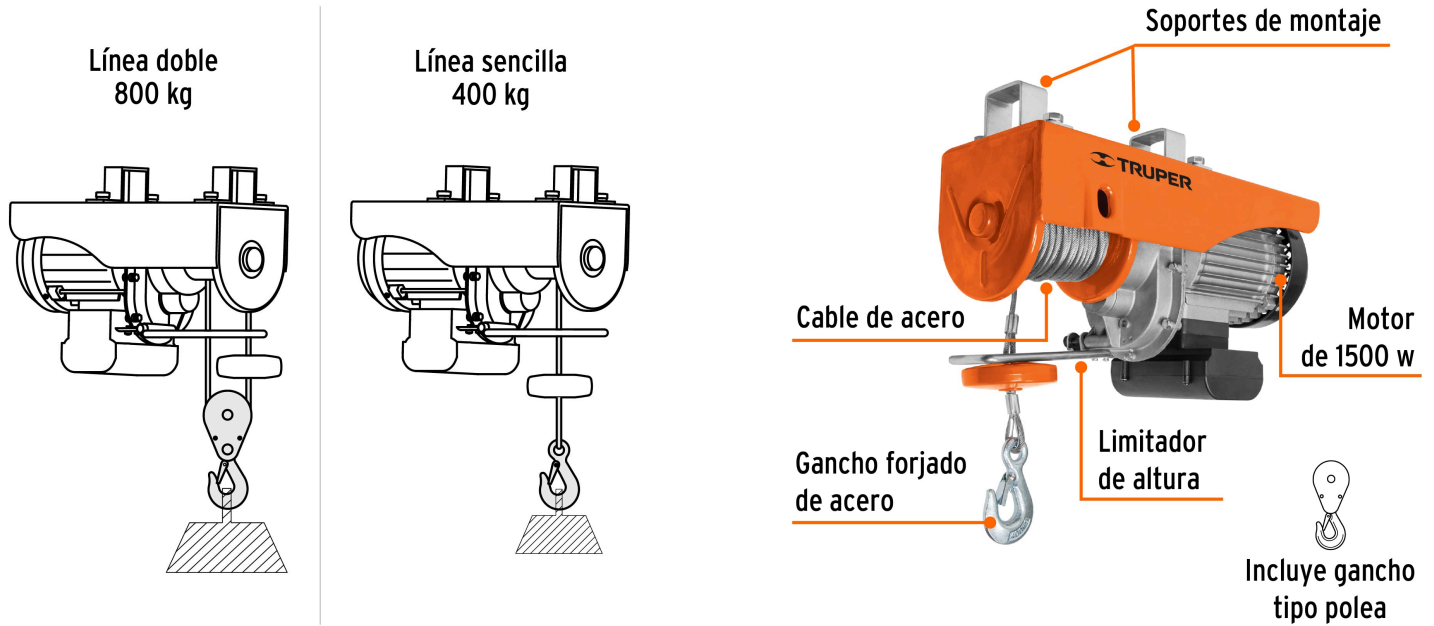

TRUPER

CÓDIGO: 16847 CLAVE: POLE-800

Polipasto eléctrico de 800 kg, TRUPER

- Soportes de montaje
- Motor de 1,350 W
- Levantamiento 12 m línea sencilla y 6 m línea doble
- Limitador de altura
- Cable de acero
- Control de mando con cable de 1.6 m
- Con gancho para línea sencilla y gancho tipo polea para línea doble forjados de acero

**Certificaciones y garantías**

- Cumple la norma: NOM-003-SCFI

**Especificaciones**

Potencia	1,350 W
Capacidad línea sencilla / doble	400 y 800 kg
Levantamiento línea sencilla / doble	12 m / 6 m
Apertura del gancho	14 mm
Diámetro de cable	4.8 mm
Dimensiones (Base x Alto x Fondo)	42 cm x 19 cm x 15 cm
Tensión / Frecuencia	127 V / 60 Hz
Consumo	11.4 A
Ciclo de trabajo	1 minuto de trabajo por 10 minutos de descanso. Máximo diario 3 horas
Peso	20 kg
Empaque individual	Caja
Inner	1
Pallet	56

País de origen

Fabricado en China bajo las estrictas especificaciones de GRUPO TRUPER

Incluye

Gancho tipo polea

Refacciones

Código	Clave	Descripción
102786	CA-POLE-800	Cable de repuesto para polipasto eléctrico POLE-800, TRUPER

Imágenes complementarias

Imágenes complementarias

EMPAQUE INDIVIDUAL

EMPAQUE MÁSTER