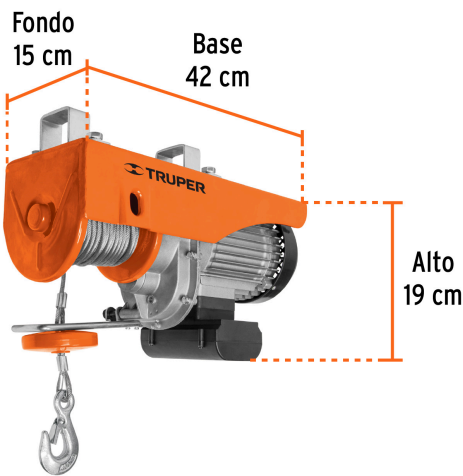

TRUPER

CÓDIGO: 16847 CLAVE: POLE-800

Polipasto eléctrico de 800 kg, TRUPER

- Soportes de montaje
- Motor de 1,350 W
- Levantamiento 12 m línea sencilla y 6 m línea doble
- Limitador de altura
- Cable de acero
- Control de mando con cable de 1.6 m
- Con gancho para línea sencilla y gancho tipo polea para línea doble forjados de acero

**Certificaciones y garantías**

- Cumple la norma: NOM-003-SCFI

**Especificaciones**

Potencia	1,350 W
Capacidad línea sencilla / doble	400 y 800 kg
Levantamiento línea sencilla / doble	12 m / 6 m
Apertura del gancho	14 mm
Diámetro de cable	4.8 mm
Dimensiones (Base x Alto x Fondo)	42 cm x 19 cm x 15 cm
Tensión / Frecuencia	127 V / 60 Hz
Consumo	11.4 A
Ciclo de trabajo	1 minuto de trabajo por 10 minutos de descanso. Máximo diario 3 horas
Peso	20 kg
Empaque individual	Caja
Inner	1
Pallet	56

País de origen

Fabricado en China bajo las estrictas especificaciones de GRUPO TRUPER

Incluye

Gancho tipo polea

Refacciones

Código	Clave	Descripción
102786	CA-POLE-800	Cable de repuesto para polipasto eléctrico POLE-800, TRUPER

Imágenes complementarias

Imágenes complementarias

EMPAQUE INDIVIDUAL

EMPAQUE MÁSTER