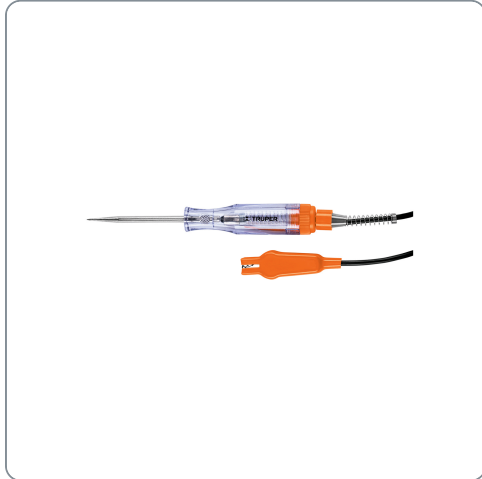

TRUPER CÓDIGO: 13987 CLAVE: PROCO-14X

Probador de circuitos de corriente directa 14 cm c/caimán

- Ideal para medición de **corriente directa** en el sector automotriz
- Cable con caimán para tierra
- Fabricados en AS y punta de acero al carbono

Especificaciones técnicas	
Rango de detección (c.c.)	6 - 12 V
Probador (largo)	14 cm
Largo del cable	94 cm

Datos de empaque	
Empaque individual: Blíster	
Empaque logístico	Cantidad
Inner	12
Máster	288
Pallet	2304