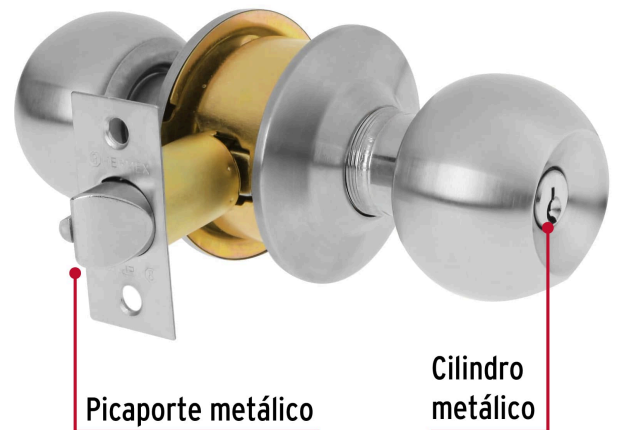

HERMEX Basic

CÓDIGO: 23562 CLAVE: BAL-CM-EP

Cerradura tipo esfera, cilíndrico, entrada, cromo, BASIC

- Cerrojo con llave al exterior sin botón de seguridad al interior
- Mecanismo cilíndrico con cilindro metálico
- Perilla y escudo de acero inoxidable, acabado cromo mate
- Para colocación en puertas con espesor de 1-1/4" a 1-3/4" (32 a 45 mm)

**Certificaciones y garantías****Especificaciones**

Función (instalación)	Entrada
Acabado	Cromo mate
Perilla	Acero inoxidable
Escudo	Acero inoxidable
Ciclos (cierre y apertura)	200 000
Espesor de puerta	1-1/4" a 1-3/4" (32 a 45 mm)
Material de las llaves	Acero niquelado
Backset (Distancia al centro)	60 mm
Dimensiones (diámetro de chapetón x distancia entre perillas)	65 x 160 mm
Dimensiones de perilla (largo x diámetro)	37.5 x 51 mm
Empaque individual	Caja
Inner	3
Máster	24
Pallet	864

País de origen

Fabricado en China bajo las estrictas especificaciones de GRUPO TRUPER

Incluye

2 Llaves tradicionales (Para hacer duplicados utilice la forja E109A)

Imágenes complementarias**Mecanismo cilíndrico****Entrada**

Llave al exterior, sin botón al interior.
Picaporte de seguridad.
La perilla exterior sólo abre con llave.

**Seguridad Standard****Llave Tradicional**

Utilizan llaves planas, las muescas que descifran la combinación se encuentran únicamente en la parte superior.