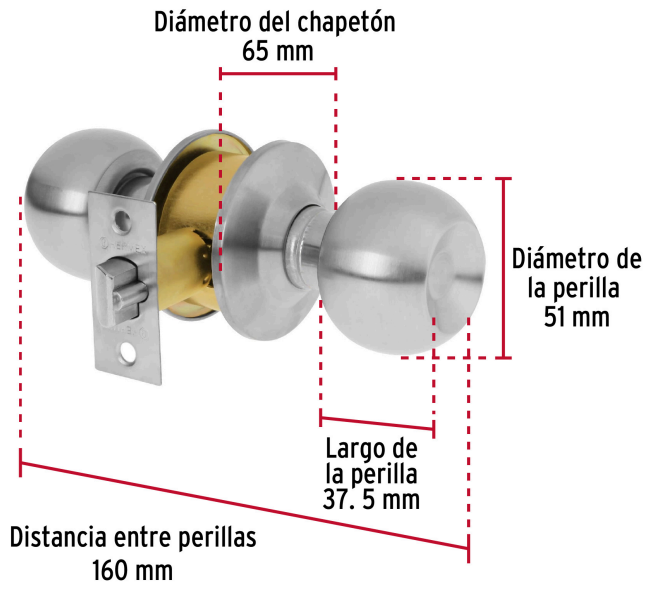

Imágenes complementarias