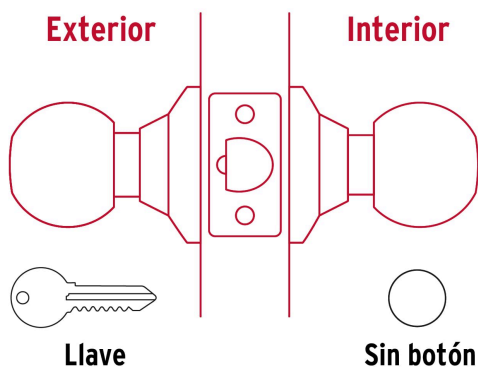

HERMEX Basic

CÓDIGO: 23562 CLAVE: BAL-CM-EP

Cerradura tipo esfera, cilíndrico, entrada, cromo, BASIC

- Cerrojo con llave al exterior sin botón de seguridad al interior
- Mecanismo cilíndrico con cilindro metálico
- Perilla y escudo de acero inoxidable, acabado cromo mate
- Para colocación en puertas con espesor de 1-1/4" a 1-3/4" (32 a 45 mm)

**Certificaciones y garantías****Especificaciones**

Función (instalación)	Entrada
Acabado	Cromo mate
Perilla	Acero inoxidable
Escudo	Acero inoxidable
Ciclos (cierre y apertura)	200 000
Espesor de puerta	1-1/4" a 1-3/4" (32 a 45 mm)
Material de las llaves	Acero niquelado
Backset (Distancia al centro)	60 mm
Dimensiones (diámetro de chapetón x distancia entre perillas)	65 x 160 mm
Dimensiones de perilla (largo x diámetro)	37.5 x 51 mm
Empaque individual	Caja
Inner	3
Máster	24
Pallet	864

País de origen

Fabricado en China bajo las estrictas especificaciones de GRUPO TRUPER

Incluye

2 Llaves tradicionales (Para hacer duplicados utilice la forja E109A)

Imágenes complementarias**Mecanismo cilíndrico****Entrada**

Llave al exterior, sin botón al interior.
Picaporte de seguridad.
La perilla exterior sólo abre con llave.

**Seguridad Standard****Llave Tradicional**

Utilizan llaves planas, las muescas que descifran la combinación se encuentran únicamente en la parte superior.