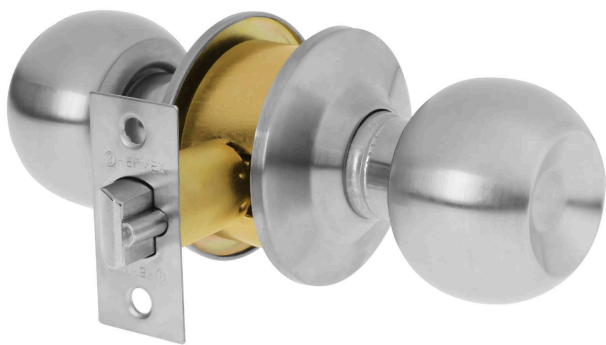

HERMEX Basic

CÓDIGO: 23562 CLAVE: BAL-CM-EP

Cerradura tipo esfera, cilíndrico, entrada, cromo, BASIC

- Cerrojo con llave al exterior sin botón de seguridad al interior
- Mecanismo cilíndrico con cilindro metálico
- Perilla y escudo de acero inoxidable, acabado cromo mate
- Para colocación en puertas con espesor de 1-1/4" a 1-3/4" (32 a 45 mm)

**Certificaciones y garantías****Especificaciones**

Función (instalación)	Entrada
Acabado	Cromo mate
Perilla	Acero inoxidable
Escudo	Acero inoxidable
Ciclos (cierre y apertura)	200 000
Espesor de puerta	1-1/4" a 1-3/4" (32 a 45 mm)
Material de las llaves	Acero niquelado
Backset (Distancia al centro)	60 mm
Dimensiones (diámetro de chapetón x distancia entre perillas)	65 x 160 mm
Dimensiones de perilla (largo x diámetro)	37.5 x 51 mm
Empaque individual	Caja
Inner	3
Máster	24
Pallet	864

País de origen

Fabricado en China bajo las estrictas especificaciones de GRUPO TRUPER

Incluye

2 Llaves tradicionales (Para hacer duplicados utilice la forja E109A)

Imágenes complementarias**Mecanismo cilíndrico****Entrada**

Llave al exterior, sin botón al interior.
Picaporte de seguridad.
La perilla exterior sólo abre con llave.

**Seguridad Standard****Llave Tradicional**

Utilizan llaves planas, las muescas que descifran la combinación se encuentran únicamente en la parte superior.