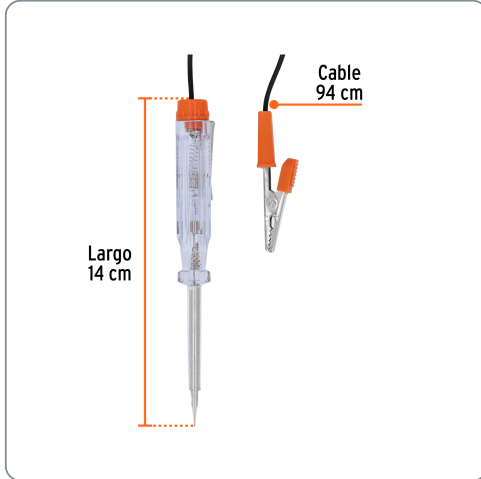

TRUPER CÓDIGO: 13987 CLAVE: PROCO-14X

Probador de circuitos de corriente directa 14 cm c/caimán

- Ideal para medición de **corriente directa** en el sector automotriz
- Cable con caimán para tierra
- Fabricados en AS y punta de acero al carbono

Especificaciones técnicas	
Rango de detección (c.c.)	6 - 12 V
Probador (largo)	14 cm
Largo del cable	94 cm

Datos de empaque	
Empaque individual: Blíster	
Empaque logístico	Cantidad
Inner	12
Máster	288
Pallet	2304