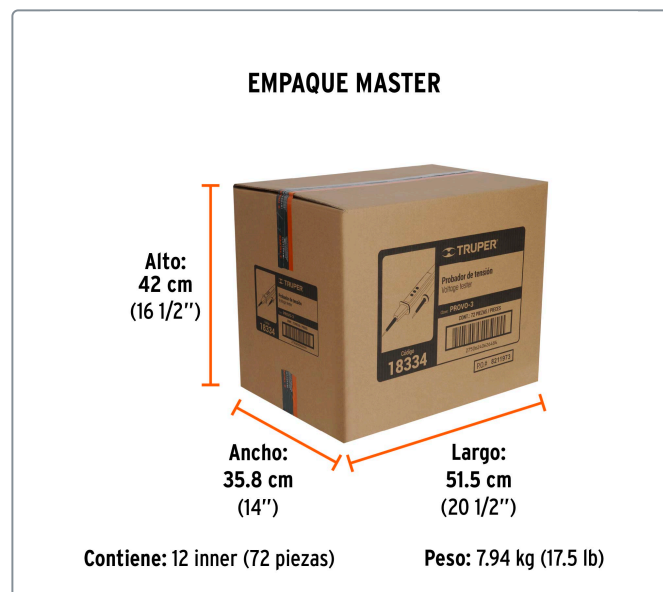

TRUPER CÓDIGO: 18334 CLAVE: PROVO-3

Probador de tensión C.A. / C.C., TRUPER

- Ideal para instalaciones eléctricas, detección de cables energizados, enchufes y tableros
- LED indicador de tensión
- Fabricados en ABS

Datos de empaque	
Empaque Individual: Blíster	
Empaque logístico	Cantidad
Inner	6
Master	72
Pallet	864

Certificaciones y garantías

Cumple la norma: NOM-003-SCFI

Producto fabricado en China bajo las estrictas especificaciones de Truper

Especificaciones técnicas	
Rango de medición de corriente alterna (c.a.)	110 - 220 - 380 V
Rango de medición de corriente continua (c.c.)	150 - 330 - 500 V
Frecuencia	60 Hz
Clasificación de seguridad	CAT II
Probador (largo)	15.4 cm
Caimán (largo)	14 cm
Largo del cable	76 cm