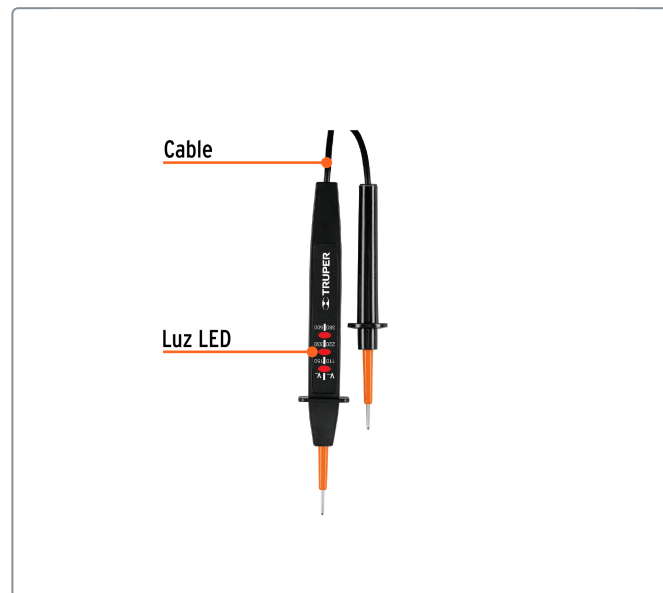

TRUPER CÓDIGO: 18334 CLAVE: PROVO-3

Probador de tensión C.A. / C.C., TRUPER

- Ideal para instalaciones eléctricas, detección de cables energizados, enchufes y tableros
- LED indicador de tensión
- Fabricados en ABS

Especificaciones técnicas	
Rango de medición de corriente alterna (c.a.)	110 - 220 - 380 V
Rango de medición de corriente continua (c.c.)	150 - 330 - 500 V
Frecuencia	60 Hz
Clasificación de seguridad	CAT II
Probador (largo)	15.4 cm
Caimán (largo)	14 cm
Largo del cable	76 cm