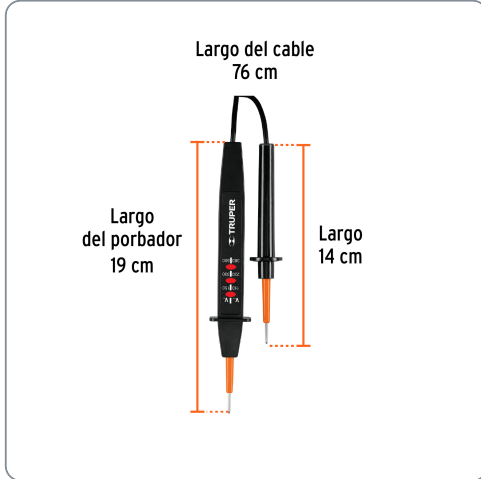

TRUPER CÓDIGO: 18334 CLAVE: PROVO-3

Probador de tensión C.A. / C.C., TRUPER

- Ideal para instalaciones eléctricas, detección de cables energizados, enchufes y tableros
- LED indicador de tensión
- Fabricados en ABS

Datos de empaque	
Empaque Individual: Blíster	
Empaque logístico	Cantidad
Inner	6
Master	72
Pallet	864

Certificaciones y garantías

Cumple la norma: NOM-003-SCFI

Producto fabricado en China bajo las estrictas especificaciones de Truper

Especificaciones técnicas	
Rango de medición de corriente alterna (c.a.)	110 - 220 - 380 V
Rango de medición de corriente continua (c.c.)	150 - 330 - 500 V
Frecuencia	60 Hz
Clasificación de seguridad	CAT II
Probador (largo)	15.4 cm
Caimán (largo)	14 cm
Largo del cable	76 cm