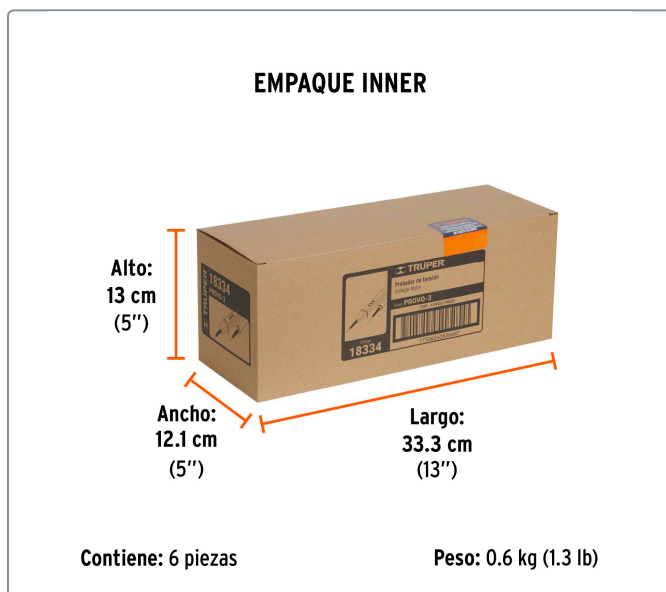

Datos de empaque	
Empaque Individual: Blíster	
Empaque logístico	Cantidad
Inner	6
Master	72
Pallet	864

Certificaciones y garantías

Cumple la norma: NOM-003-SCFI

Producto fabricado en China bajo las estrictas especificaciones de Truper

Especificaciones técnicas	
Rango de medición de corriente alterna (c.a.)	110 - 220 - 380 V
Rango de medición de corriente continua (c.c.)	150 - 330 - 500 V
Frecuencia	60 Hz
Clasificación de seguridad	CAT II
Probador (largo)	15.4 cm
Caimán (largo)	14 cm
Largo del cable	76 cm