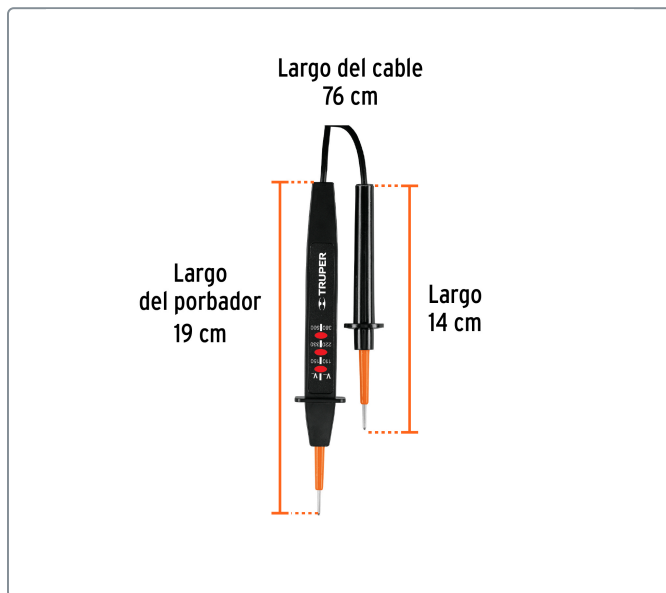

TRUPER CÓDIGO: 18334 CLAVE: PROVO-3

Probador de tensión C.A. / C.C., TRUPER

- Ideal para instalaciones eléctricas, detección de cables energizados, enchufes y tableros
- LED indicador de tensión
- Fabricados en ABS

Datos de empaque	
Empaque Individual: Blíster	
Empaque logístico	Cantidad
Inner	6
Master	72
Pallet	864

Certificaciones y garantías

Cumple la norma: NOM-003-SCFI

Producto fabricado en China bajo las estrictas especificaciones de Truper

Especificaciones técnicas	
Rango de medición de corriente alterna (c.a.)	110 - 220 - 380 V
Rango de medición de corriente continua (c.c.)	150 - 330 - 500 V
Frecuencia	60 Hz
Clasificación de seguridad	CAT II
Probador (largo)	15.4 cm
Caimán (largo)	14 cm
Largo del cable	76 cm