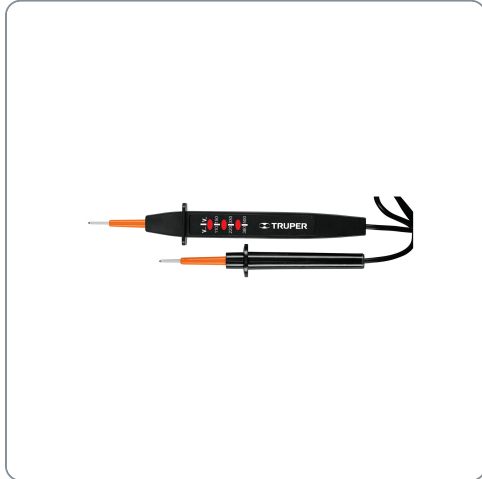

TRUPER CÓDIGO: 18334 CLAVE: PROVO-3

Probador de tensión C.A. / C.C., TRUPER

- Ideal para instalaciones eléctricas, detección de cables energizados, enchufes y tableros
- LED indicador de tensión
- Fabricados en ABS

Datos de empaque	
Empaque Individual: Blíster	
Empaque logístico	Cantidad
Inner	6
Master	72
Pallet	864

Certificaciones y garantías

Cumple la norma: NOM-003-SCFI

Producto fabricado en China bajo las estrictas especificaciones de Truper

Especificaciones técnicas	
Rango de medición de corriente alterna (c.a.)	110 - 220 - 380 V
Rango de medición de corriente continua (c.c.)	150 - 330 - 500 V
Frecuencia	60 Hz
Clasificación de seguridad	CAT II
Probador (largo)	15.4 cm
Caimán (largo)	14 cm
Largo del cable	76 cm