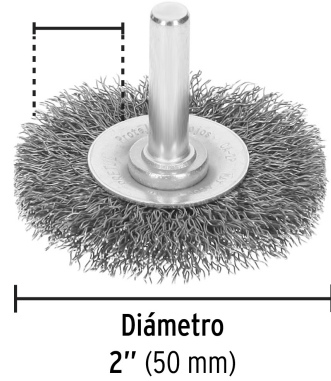

PRETUL

CÓDIGO: 21002 CLAVE: CA-2P

Carda circular 2" alambre grueso para taladro, PRETUL

- Fabricada en acero al carbono
- Acabado semifino
- Zanco 1/4"
- Para remover pintura
- Ideal para usarse con taladros

**Certificaciones y garantías****Especificaciones**

Diámetro	2" (50 mm)
Zanco	1/4" (6.5 mm)
Largo del alambre	9 mm (23/64")
Velocidad máxima	4,500 rpm
Calibre	0.3 mm (0.012")
Empaque individual	Blíster
Inner	6
Máster	72
Pallet	3240

País de origen**Fabricado en China bajo las estrictas especificaciones de GRUPO TRUPER**

Imágenes complementarias

Largo de alambre
9 mm (23/64")

EMPAQUE INDIVIDUAL

Peso: 0.05 kg (0.1 lb)

Imágenes complementarias