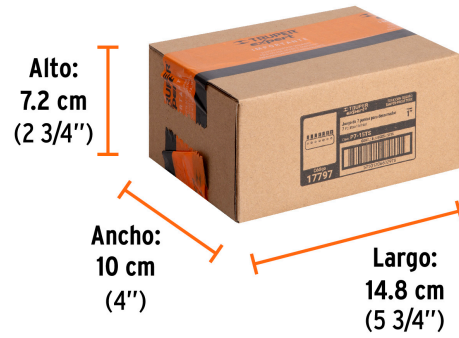

Torx con seguro

Zanco

Certificaciones y garantías

Especificaciones

Contenido	7 puntas
Largo	1" (25 mm)
Zanco	1/4" (6.5 mm)
Empaque individual	Blister
Inner	6
Master	72
Pallet	5184

Incluye

7 Puntas Torx con seguro (TS9, TS10, TS15, TS20, TS25, TS27 y TS30)

País de origen

Fabricado en China bajo las estrictas especificaciones de GRUPO TRUPER

Datos de Empaque (Medidas y pesos aproximados)

Empaque Individual **Medidas:** Alto: 13.8 cm (5 1/2") Ancho: 1.1 cm (1/2") Largo: 9.2 cm (3 3/4")
Peso: 0.05 kg (0.11 lb)

Inner **Medidas:** Alto: 7.2 cm (2 3/4") Ancho: 10 cm (4") Largo: 14.8 cm (5 3/4")
Peso: 0.37 kg (0.82 lb)

Master **Medidas:** Alto: 24 cm (9 1/2") Ancho: 22.5 cm (8 3/4") Largo: 31 cm (12 1/4")
Peso: 4.78 kg (10.54 lb)

Peso: 0.05 kg (0.11 lb)

EMPAQUE INNER

Contiene: 6 piezas

Peso: 0.37 kg (0.82 lb)

EMPAQUE MASTER

Contiene: 12 inner (72 piezas)

Peso: 4.78 kg (10.54 lb)