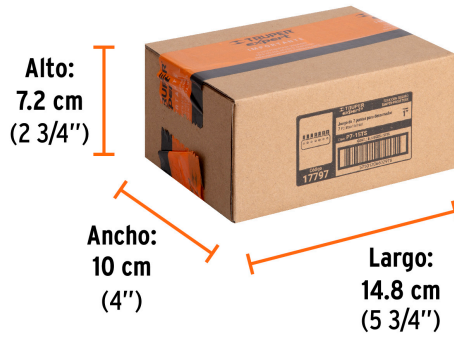

País de origen

Fabricado en China bajo las estrictas especificaciones de GRUPO TRUPER

Datos de Empaque (Medidas y pesos aproximados)

Empaque Individual	Medidas: Alto: 13.8 cm (5 1/2") Ancho: 1.1 cm (1/2") Largo: 9.2 cm (3 3/4") Peso: 0.05 kg (0.11 lb)
Inner	Medidas: Alto: 7.2 cm (2 3/4") Ancho: 10 cm (4") Largo: 14.8 cm (5 3/4") Peso: 0.37 kg (0.82 lb)
Master	Medidas: Alto: 24 cm (9 1/2") Ancho: 22.5 cm (8 3/4") Largo: 31 cm (12 1/4") Peso: 4.78 kg (10.54 lb)

Imágenes complementarias

 **Torx con seguro**

CONTENIDO	
TS9	TS25
TS10	TS27
TS15	TS30
TS20	

Pueden usarse en taladro, desarmador eléctrico o manual.

Excede la norma DIN

EMPAQUE INDIVIDUAL

Alto:
13.8 cm
(5 1/2")

Largo:
9.2 cm
(3 3/4")

Peso: 0.05 kg (0.11 lb)

Imágenes complementarias

EMPAQUE INNER

Contiene: 6 piezas

Peso: 0.37 kg (0.82 lb)

EMPAQUE MASTER

Contiene: 12 inner (72 piezas)

Peso: 4.78 kg (10.54 lb)