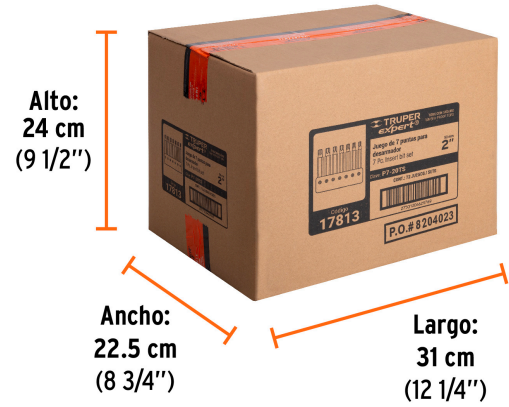

País de origen

Fabricado en China bajo las estrictas especificaciones de GRUPO TRUPER

Datos de Empaque (Medidas y pesos aproximados)

Empaque Individual	Medidas: Alto: 13.8 cm (5 1/2") Ancho: 1.1 cm (1/2") Largo: 9.2 cm (3 3/4") Peso: 0.1 kg (0.22 lb)
Inner	Medidas: Alto: 7.2 cm (2 3/4") Ancho: 10.2 cm (4") Largo: 14.6 cm (5 3/4") Peso: 0.64 kg (1.41 lb)
Master	Medidas: Alto: 24 cm (9 1/2") Ancho: 22.5 cm (8 3/4") Largo: 31 cm (12 1/4") Peso: 7.98 kg (17.59 lb)

Imágenes complementarias

 **Torx con seguro**

CONTENIDO	
TS10	TS27
TS15	TS30
TS20	TS40
TS25	

Pueden usarse en taladro, desarmador eléctrico o manual.

Excede la norma DIN

EMPAQUE INDIVIDUAL

Alto:
13.8 cm
(5 1/2")

Largo:
9.2 cm
(3 3/4")

Peso: 0.1 kg (0.22 lb)

Imágenes complementarias

EMPAQUE INNER

Contiene: 6 piezas

Peso: 0.64 kg (1.41 lb)

EMPAQUE MASTER

Contiene: 12 inner (72 piezas)

Peso: 7.98 kg (17.59 lb)