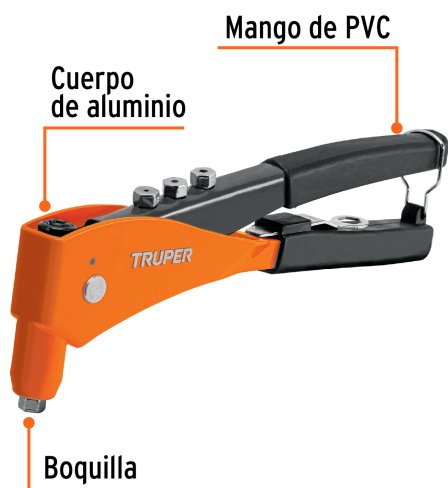

Imágenes complementarias