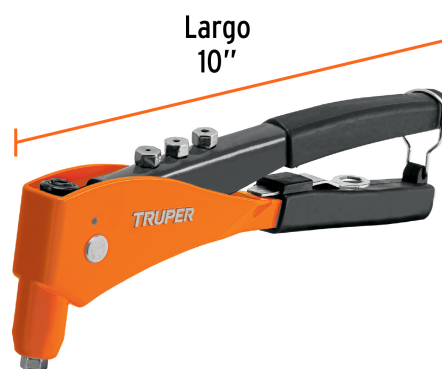

Imágenes complementarias