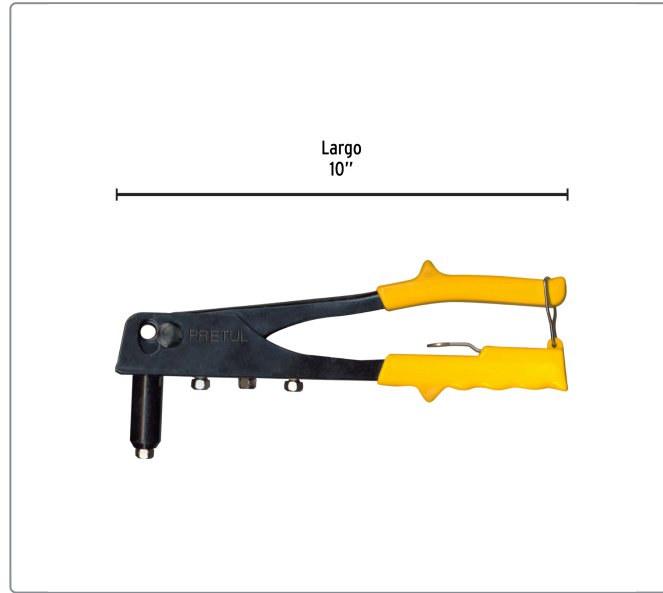

### Especificaciones técnicas

|                         |             |
|-------------------------|-------------|
| Largo de la remachadora | 10" (25 cm) |
|-------------------------|-------------|

### Incluye

1 Llave para la instalación de boquillas

60 Remaches

1 Boquilla 3/32"

1 Boquilla 1/8"

1 Boquilla 5/32"

1 Boquilla 3/16"

**EMPAQUE INDIVIDUAL**

Alto 31.8 cm (12.5")

Largo 20 cm (7.9")

Peso: 0.67 kg (1.5 lb)

**EMPAQUE INNER**

Alto 10 cm (4")

Ancho 20.5 cm (8")

Largo 32 cm (12.6")

Contiene: 3 piezas

Peso: 2.14 kg (4.7 lb)

**EMPAQUE MÁSTER**

Alto 42 cm (16.5")

Ancho 34 cm (13.4")

Largo 43 cm (17")

Contiene: 8 inner (24 piezas)

Peso: 17.82 kg (39.3 lb)