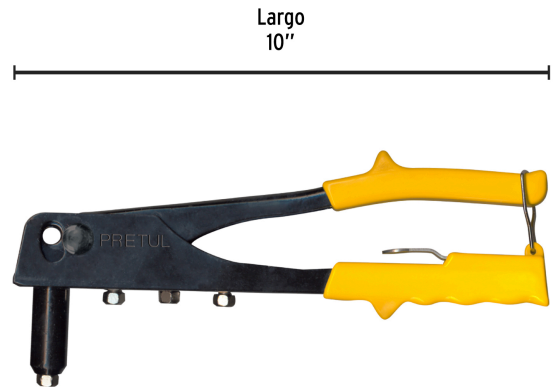

Imágenes complementarias