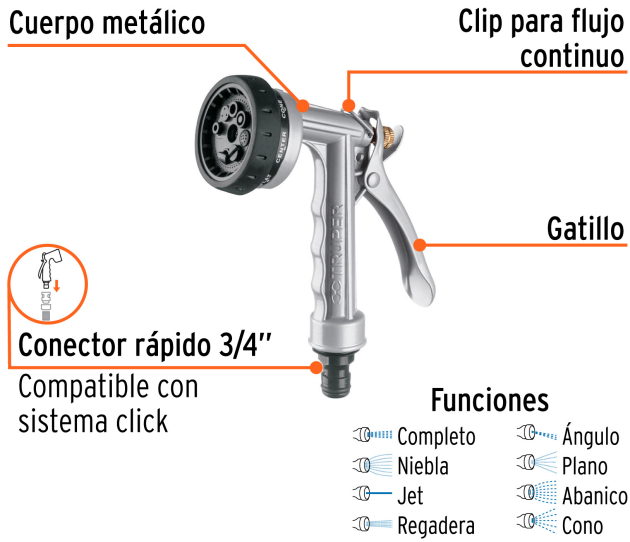

TRUPER

PRODUCTO MEJORADO

La presentación del catálogo 2024 se seguirá surtiendo hasta agotar existencias.

CÓDIGO: 17481 CLAVE: PR-108

Pistola metálica para riego, 8 funciones, TRUPER

- Clip para flujo continuo, permite que el agua fluya sin apretar constantemente
- Uso en jardinería, para regar plantas y limpieza

Certificaciones y garantías**Especificaciones**

Conexión de entrada	3/4"
Peso	250 g
Empaque individual	Tarjeta plástica
Inner	6
Máster	36
Pallet	864

Incluye

1 Conector rápido 3/4 (macho)

País de origen

Fabricado en China bajo las estrictas especificaciones de GRUPO TRUPER

Imágenes complementarias

EMPAQUE INNER

Contiene: 6 piezas

Peso: 1.72 kg (3.8 lb)

EMPAQUE MASTER

Contiene: 6 inner (36 piezas)

Peso: 10.9 kg (24 lb)