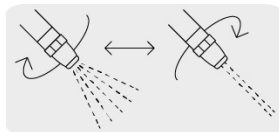

TRUPER

PRODUCTO MEJORADO

La presentación del catálogo 2024 se seguirá surtiendo hasta agotar existencias.

CÓDIGO: 17482 CLAVE: PR-102

Pistola metálica para riego, 2 funciones, boquilla regulable

- Clip para flujo continuo, permite que el agua fluya sin apretar constantemente
- Uso en jardinería, para regar plantas y limpieza

Certificaciones y garantías

Especificaciones

Conexión de entrada	3/4"
Peso	230 g
Empaque individual	Tarjeta plástica
Inner	6
Máster	36
Pallet	1152

Incluye

1 Conector rápido 3/4 (macho)

País de origen

Fabricado en China bajo las estrictas especificaciones de GRUPO TRUPER