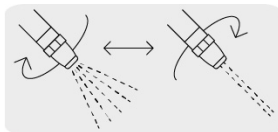

TRUPER

PRODUCTO MEJORADO

La presentación del catálogo 2024 se seguirá surtiendo hasta agotar existencias.

CÓDIGO: 17482 CLAVE: PR-102

Pistola metálica para riego, 2 funciones, boquilla regulable

- Clip para flujo continuo, permite que el agua fluya sin apretar constantemente
- Uso en jardinería, para regar plantas y limpieza

Certificaciones y garantías

Especificaciones

Conexión de entrada	3/4"
Peso	230 g
Empaque individual	Tarjeta plástica
Inner	6
Máster	36
Pallet	1152

Incluye

1 Conector rápido 3/4 (macho)

País de origen

Fabricado en China bajo las estrictas especificaciones de GRUPO TRUPER