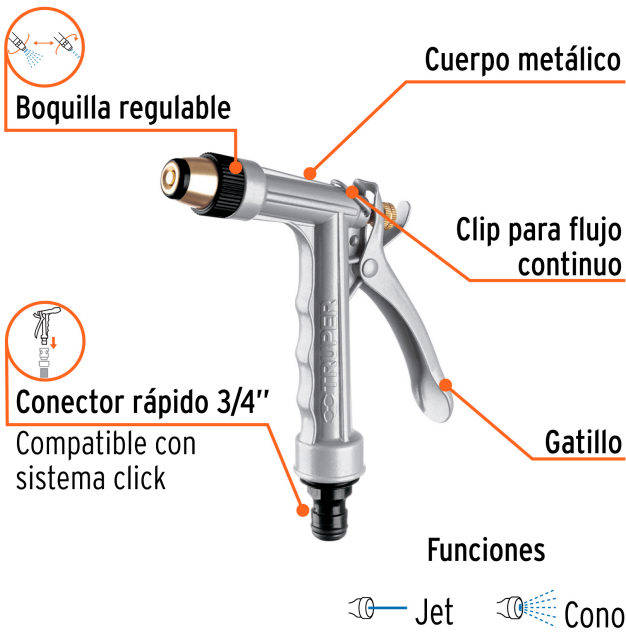

Imágenes complementarias