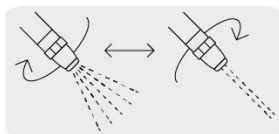

TRUPER

PRODUCTO MEJORADO

La presentación del catálogo 2024 se seguirá surtiendo hasta agotar existencias.

CÓDIGO: 18480 CLAVE: PR-401

Pistola para riego de 2 funciones plástica con recubrimiento

- Clip para flujo continuo, permite que el agua fluya sin apretar constantemente
- Uso en jardinería, para regar plantas y limpieza

Certificaciones y garantías

Especificaciones

Conexión de entrada	3/4"
Peso	110 g
Empaque individual	Tarjeta plástica
Inner	6
Máster	48
Pallet	768

Incluye

1 Conector rápido 3/4 (macho)

País de origen

Fabricado en China bajo las estrictas especificaciones de GRUPO TRUPER

Imágenes complementarias

Boquilla regulable

Cuerpo de ABS

Clip para flujo continuo

Gatillo

Conector rápido 3/4"

Compatible con sistema click

Funciones