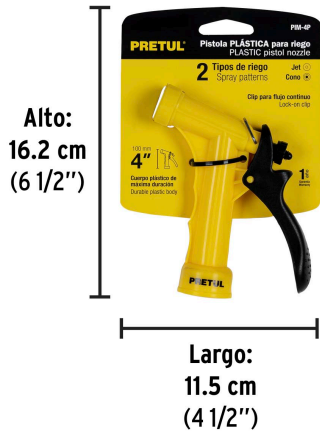

PRETUL®

CÓDIGO: 22753 CLAVE: PIM-4P

Pistola plástica para riego de 4", 2 funciones, PRETUL

- Clip para flujo continuo, permite que el agua fluya sin apretar constantemente
- Uso en jardinería, para regar plantas y limpieza

Jet

Cono

Certificaciones y garantías

Especificaciones

Largo	4" (10 cm)
Conexión de entrada	3/4"
Peso	30 g
Empaque individual	Tarjeta
Pallet	2592
Inner	6
Master	96

País de origen

Fabricado en China bajo las estrictas especificaciones de GRUPO TRUPER

Imagenes complementarias

EMPAQUE INDIVIDUAL

Peso: 0.04 kg (0.09 lb)

EMPAQUE INNER

Contiene: 6 piezas

Peso: 0.32 kg (0.7 lb)

EMPAQUE MASTER

Contiene: 16 inner (96 piezas)

Peso: 5.68 kg (12.5 lb)