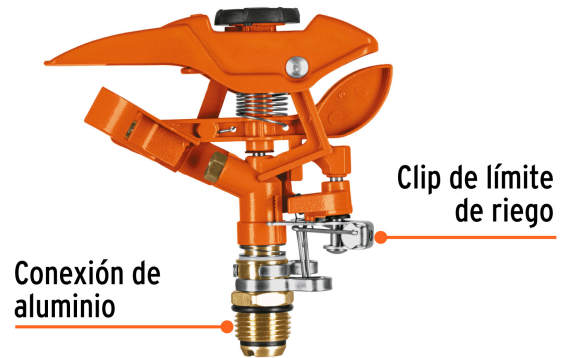

TRUPER

PRODUCTO MEJORADO

Disponible a partir del 4º trimestre 2025

CÓDIGO: 10315 CLAVE: ASP

**Aspersor metálico, cabeza sola, TRUPER**

- Cabeza de aspersor metálico de pulsaciones con clip de límite de riego

**Certificaciones y garantías****Especificaciones**

Presión de trabajo	15 a 100 psi
Entrada de agua	3/4"
Conexión estaca - aspersor	1/2"
Estaca	Sin estaca
Vías	Sin vías
Empaque individual	Tarjeta plástica
Inner	6
Máster	48
Pallet	768

**País de origen**

Fabricado en China bajo las estrictas especificaciones de GRUPO TRUPER

Imágenes complementarias

Área de riego

Presión de trabajo: 15 a 100 psi  
 Conexión estaca-aspersor: 1/2"

**EMPAQUE INNER**