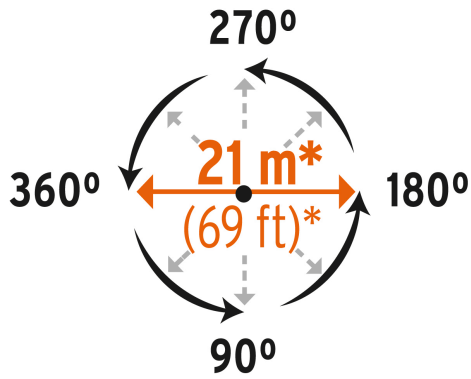

**Certificaciones y garantías****Especificaciones**

Presión de trabajo	15 a 100 psi
Entrada de agua	3/4"
Conexión estaca - aspersor	1/2"
Estaca	Sin estaca
Vías	Sin vías
Empaque individual	Tarjeta plástica
Inner	6
Máster	48
Pallet	768

**País de origen**

Fabricado en China bajo las estrictas especificaciones de GRUPO TRUPER

Imágenes complementarias

Área de riego

Presión de trabajo: 15 a 100 psi  
 Conexión estaca-aspersor: 1/2"

**EMPAQUE INNER**

## Imágenes complementarias

**EMPAQUE MASTER****Contiene: 8 inner (48 piezas)****Peso: 13.18 kg (29 lb)**