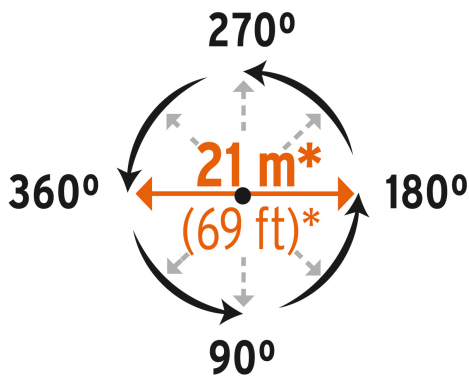

Presión de trabajo	15 a 100 psi
Entrada de agua	3/4"
Conexión estaca - aspersor	1/2"
Estaca	Sin estaca
Vías	Sin vías
Empaque individual	Tarjeta plástica
Inner	6
Master	48
Pallet	768

País de origen

Fabricado en China bajo las estrictas especificaciones de GRUPO TRUPER

Imágenes complementarias

Presión de trabajo: 15 a 100 psi
 Conexión estaca-aspersor: 1/2"

Área de riego

EMPAQUE INNER

Contiene: 6 piezas

Peso: 1.54 kg (3.4 lb)

Imágenes complementarias

EMPAQUE MASTER

Contiene: 8 inner (48 piezas)

Peso: 13.18 kg (29 lb)