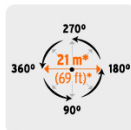

**Certificaciones y garantías****Especificaciones**

Presión de trabajo	15 a 100 psi
Entrada de agua	3/4"
Conexión estaca - aspersor	1/2"
Estaca	Sin estaca
Vías	Sin vías
Empaque individual	Tarjeta plástica
Inner	6
Máster	48
Pallet	768