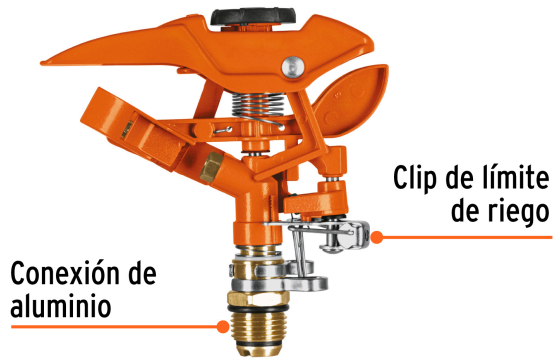

TRUPER

PRODUCTO MEJORADO

Disponible a partir del 4º trimestre 2025

CÓDIGO: 10315 CLAVE: ASP

Aspersor metálico, cabeza sola, TRUPER

- Cabeza de aspersor metálico de pulsaciones con clip de límite de riego

**Certificaciones y garantías****Especificaciones**

Presión de trabajo	15 a 100 psi
Entrada de agua	3/4"
Conexión estaca - aspersor	1/2"
Estaca	Sin estaca
Vías	Sin vías
Empaque individual	Tarjeta plástica
Inner	6
Master	48
Pallet	768

País de origen

Fabricado en China bajo las estrictas especificaciones de GRUPO TRUPER

Imágenes complementarias

Presión de trabajo: 15 a 100 psi
 Conexión estaca-aspersor: 1/2"

Área de riego

EMPAQUE INNER

Contiene: 6 piezas

Peso: 1.54 kg (3.4 lb)

Imágenes complementarias

EMPAQUE MASTER

Contiene: 8 inner (48 piezas)

Peso: 13.18 kg (29 lb)