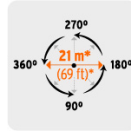

Aspersor metálico, cabeza sola, TRUPER

- Cabeza de aspersor metálico de pulsaciones con clip de límite de riego