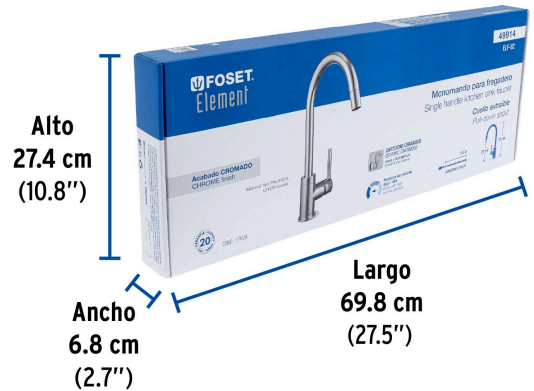

### Especificaciones

Acabado	Cromo
Tipo de cuello	Extraíble
Presión de trabajo	0.25 kg/cm <sup>2</sup> a 6 kg/cm <sup>2</sup>
Conexión de entrada	1/2" - 14 NPSM
Largo de manguera con nariz retráctil	1.5 m
Peso	1,940 g
Empaque individual	Caja
Inner	1
Máster	3
Pallet	48

### País de origen

Fabricado en China bajo las estrictas especificaciones de GRUPO TRUPER

**Refacciones**

Código	Clave	Descripción
45231	CARMO-20	Cartucho cerámico para monomando lavabo y fregadero, FOSET
45253	ELMM-06	Maneral palanca para monomando de fregadero, cromo, ELEMENT

**Imágenes complementarias**

**EMPAQUE INDIVIDUAL**

**Peso: 2.7 kg (6 lb)**

## Imágenes complementarias

**EMPAQUE INNER**

Contiene: 1 piezas

Peso: 3.02 kg (6.7 lb)

**EMPAQUE MASTER**

Contiene: 3 inner (3 piezas)

Peso: 9.9 kg (21.8 lb)