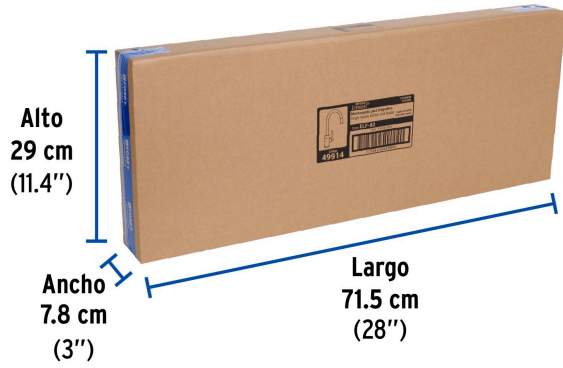

### Especificaciones

Acabado	Cromo
Tipo de cuello	Extraíble
Presión de trabajo	0.25 kg/cm <sup>2</sup> a 6 kg/cm <sup>2</sup>
Conexión de entrada	1/2" - 14 NPSM
Largo de manguera con nariz retráctil	1.5 m
Peso	1,940 g
Empaque individual	Caja
Inner	1
Máster	3
Pallet	48

**Imágenes complementarias**

**EMPAQUE INDIVIDUAL**

**Peso: 2.7 kg (6 lb)**

## Imágenes complementarias

**EMPAQUE INNER**

Contiene: 1 piezas

Peso: 3.02 kg (6.7 lb)

**EMPAQUE MASTER**

Contiene: 3 inner (3 piezas)

Peso: 9.9 kg (21.8 lb)