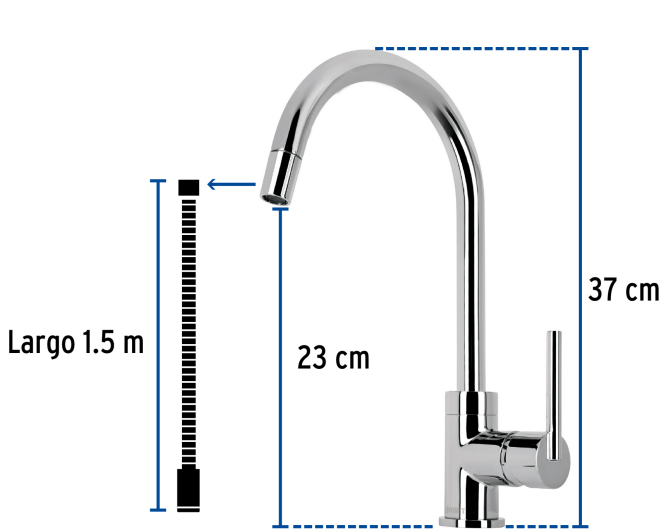

Refacciones

Código	Clave	Descripción
45231	CARMO-20	Cartucho cerámico para monomando lavabo y fregadero, FOSET
45253	ELMM-06	Maneral palanca para monomando de fregadero, cromo, ELEMENT

Imágenes complementarias

EMPAQUE INDIVIDUAL