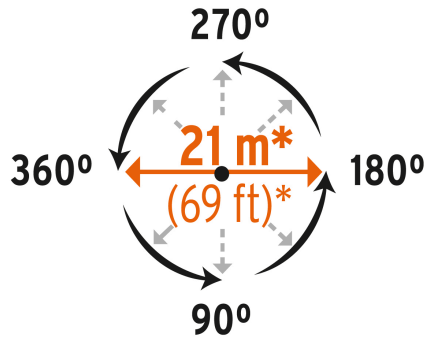

TRUPER

CÓDIGO: 10324 CLAVE: DOS

**Aspersor metálico doble chorro, cabeza sola, TRUPER**

- Cabeza de aspersor metálico de pulsaciones de doble chorro
- Conexión de latón
- Doble salida de agua

**Certificaciones y garantías****Especificaciones**

Presión de trabajo	10 a 50 psi
Entrada de agua	3/4"
Conexión estaca - aspersor	1/2"
Estaca	Sin estaca
Vías	Sin vías
Empaque individual	Tarjeta plástica
Inner	6
Master	48
Pallet	1920

**País de origen****Fabricado en China bajo las estrictas especificaciones de GRUPO TRUPER**

Imágenes complementarias

Área de riego

EMPAQUE INDIVIDUAL

Peso: 0.19 kg (0.4 lb)

EMPAQUE INNER

Contiene: 6 piezas

Peso: 1.22 kg (2.7 lb)

## Imágenes complementarias

**EMPAQUE MASTER****Contiene: 8 inner (48 piezas)****Peso: 10.4 kg (22.9 lb)**