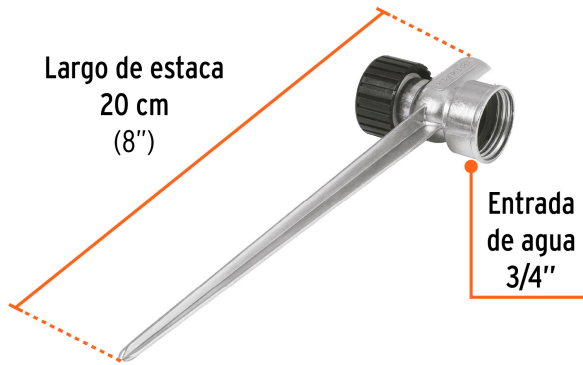

TRUPER

CÓDIGO: 10366 CLAVE: EST-8

Estaca metálica universal 8" dos vías, para aspersor, TRUPER

- Para conectarse en serie
- Puede utilizarse con cualquier cabeza de aspersor Truper® y de otras marcas, excepto para modelos ASP-3/4BR y ASP-1BR

Conexión estaca - aspersor: 1/2"

EMPAQUE INDIVIDUAL

Peso: 0.11 kg (0.2 lb)

EMPAQUE INNER

Contiene: 6 piezas

Peso: 0.72 kg (1.6 lb)

Imágenes complementarias

EMPAQUE MASTER