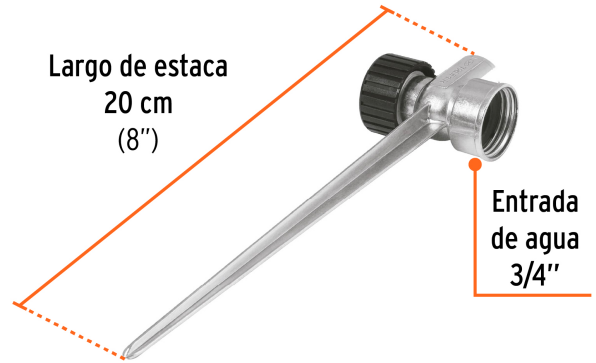

### País de origen

Fabricado en China bajo las estrictas especificaciones de GRUPO TRUPER

Imágenes complementarias

Conexión estaca - aspersor: 1/2"

Para conectarse en serie

Largo de estaca  
20 cm  
(8")

Entrada  
de agua  
3/4"