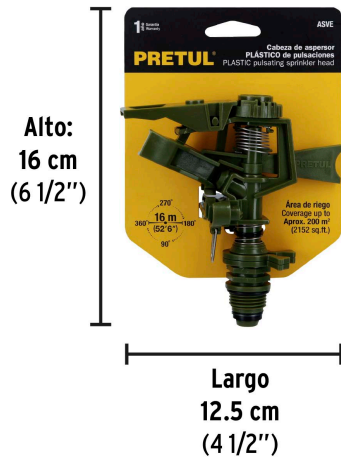

PRETUL

CÓDIGO: 20070 CLAVE: ASVE

Aspersor plástico, cabeza sola, verde, PRETUL

- Cabeza y conector fabricados en ABS
- Clip de límite de riego

Certificaciones y garantías**Especificaciones**

Presión de trabajo	10 a 50 psi
Entrada de agua	3/4"
Conexión estaca - aspersor	1/2"
Estaca	Sin estaca
Vías	Sin vías
Empaque individual	Tarjeta
Inner	6
Máster	72
Pallet	1728

País de origen**Fabricado en China bajo las estrictas especificaciones de GRUPO TRUPER**

Imágenes complementarias

Área de riego

Presión de trabajo: 10 a 50 psi
 Conexión estaca - aspersor: 1/2"

Imágenes complementarias

EMPAQUE INDIVIDUAL

Peso: 0.06 kg (0.13 lb)

EMPAQUE INNER

Contiene: 6 piezas

Peso: 0.44 kg (0.97 lb)

EMPAQUE MASTER

Contiene: 12 inner (72 piezas)

Peso: 6.1 kg (13.5 lb)