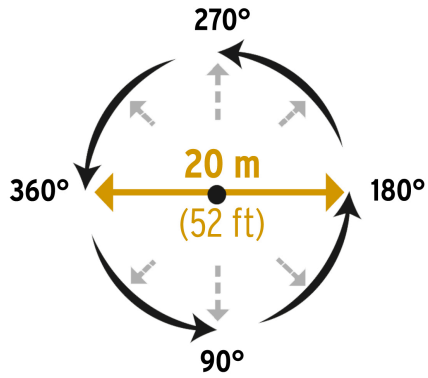

PRETUL

CÓDIGO: 20070 CLAVE: ASVE

Aspersor plástico, cabeza sola, verde, PRETUL

- Cabeza y conector fabricados en ABS
- Clip de límite de riego

Certificaciones y garantías**Especificaciones**

Presión de trabajo	10 a 50 psi
Entrada de agua	3/4"
Conexión estaca - aspersor	1/2"
Estaca	Sin estaca
Vías	Sin vías
Empaque individual	Tarjeta
Inner	6
Máster	72
Pallet	1728

País de origen**Fabricado en China bajo las estrictas especificaciones de GRUPO TRUPER**

Imágenes complementarias

Área de riego

Presión de trabajo: 10 a 50 psi
 Conexión estaca - aspersor: 1/2"

Imágenes complementarias