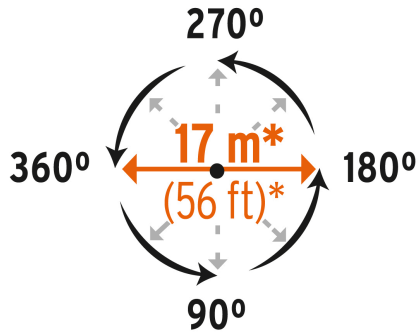

TRUPER

CÓDIGO: 10312 CLAVE: ASP-MAN

**Aspersor base metálica, tipo manguera, TRUPER**

- Cabeza fabricada de zamak y base resistente en acero al carbono
- Clip de límite de riego abatible y retenes ajustables
- Funciona uniformemente aun a baja presión
- Rociador giratorio 360°

**Certificaciones y garantías****Especificaciones**

Presión de trabajo	15 a 50 psi
Entrada de agua	3/4"
Empaque individual	Caja
Inner	3
Máster	18
Pallet	144

**País de origen****Fabricado en China bajo las estrictas especificaciones de GRUPO TRUPER**

Imágenes complementarias

Área de riego

Clip abatible y retenes ajustables

Presión de trabajo: 15 a 50 psi