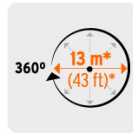

**Certificaciones y garantías****Especificaciones**

Color de brazos	Aluminio
Presión de trabajo	10 a 50 psi
Entrada de agua	3/4"
Empaque individual	Caja
Inner	6
Master	48
Pallet	576

País de origen**Fabricado en China bajo las estrictas especificaciones de GRUPO TRUPER**