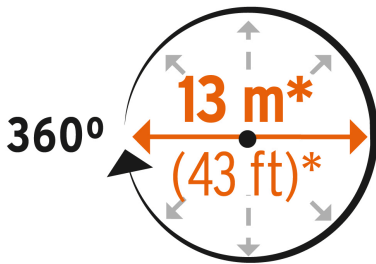

TRUPER

CÓDIGO: 10303 CLAVE: REG-3X

Aspersor b/metálica giratorio 3 brazos de aluminio, TRUPER

- Base metálica
- 3 Brazos de aluminio con mayor resistencia que aseguran una cobertura total del área de riego

**Certificaciones y garantías****Especificaciones**

Color de brazos	Aluminio
Presión de trabajo	10 a 50 psi
Entrada de agua	3/4"
Empaque individual	Caja
Inner	6
Master	48
Pallet	576

País de origen**Fabricado en China bajo las estrictas especificaciones de GRUPO TRUPER**

Imágenes complementarias

Presión de trabajo: 10 a 50 psi

Área de riego

Imágenes complementarias

EMPAQUE INDIVIDUAL

Peso: 0.25 kg (0.5 lb)

EMPAQUE INNER

Contiene: 6 piezas

Peso: 1.66 kg (3.7 lb)

EMPAQUE MASTER

Contiene: 8 inner (48 piezas)

Peso: 14.2 kg (31.3 lb)